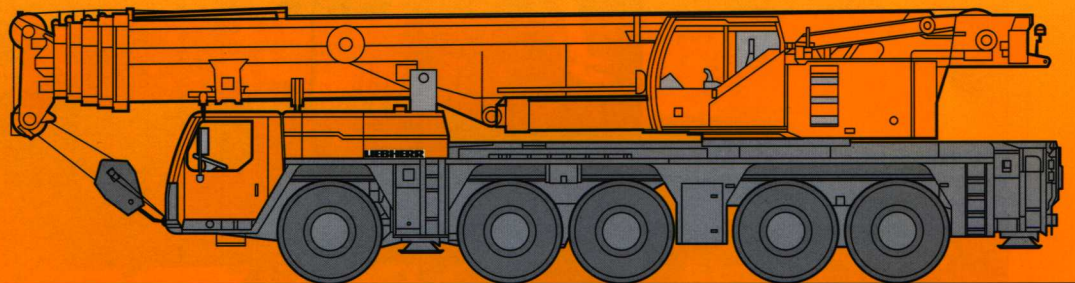

LTM 1220NX-2

リープヘル製
オールテレーンクレーン

Technical Data

メインブーム
60m

LIEBHERR