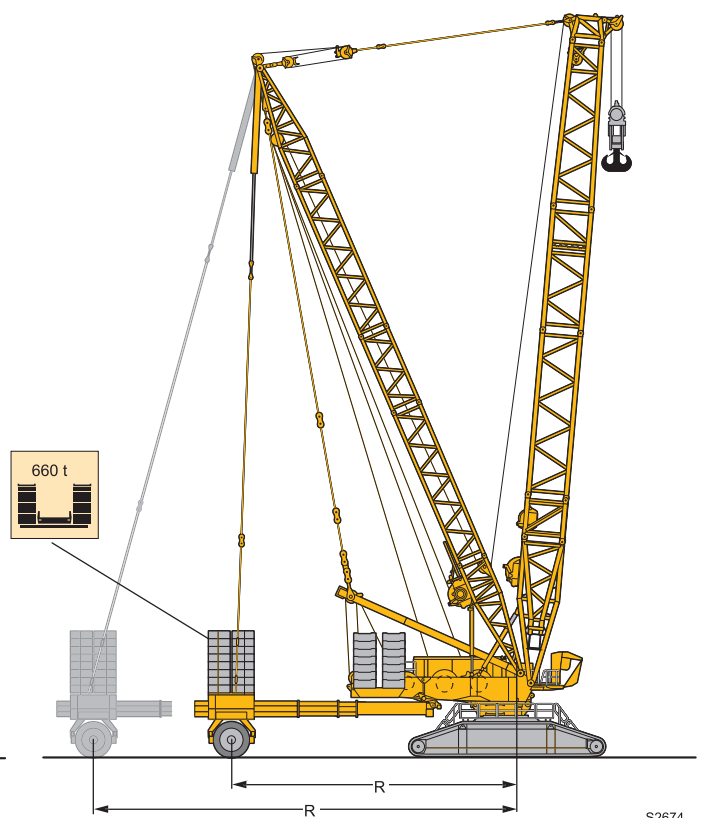

BW ≒ R 15 m - 30 m