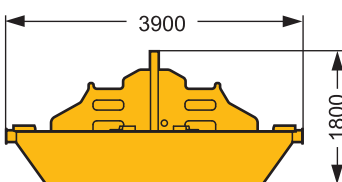

幅：2,5 m

S2039

センターウェイト

2 x 10 t

幅：2,5 m

カウンターウェイト

32 x 10 t