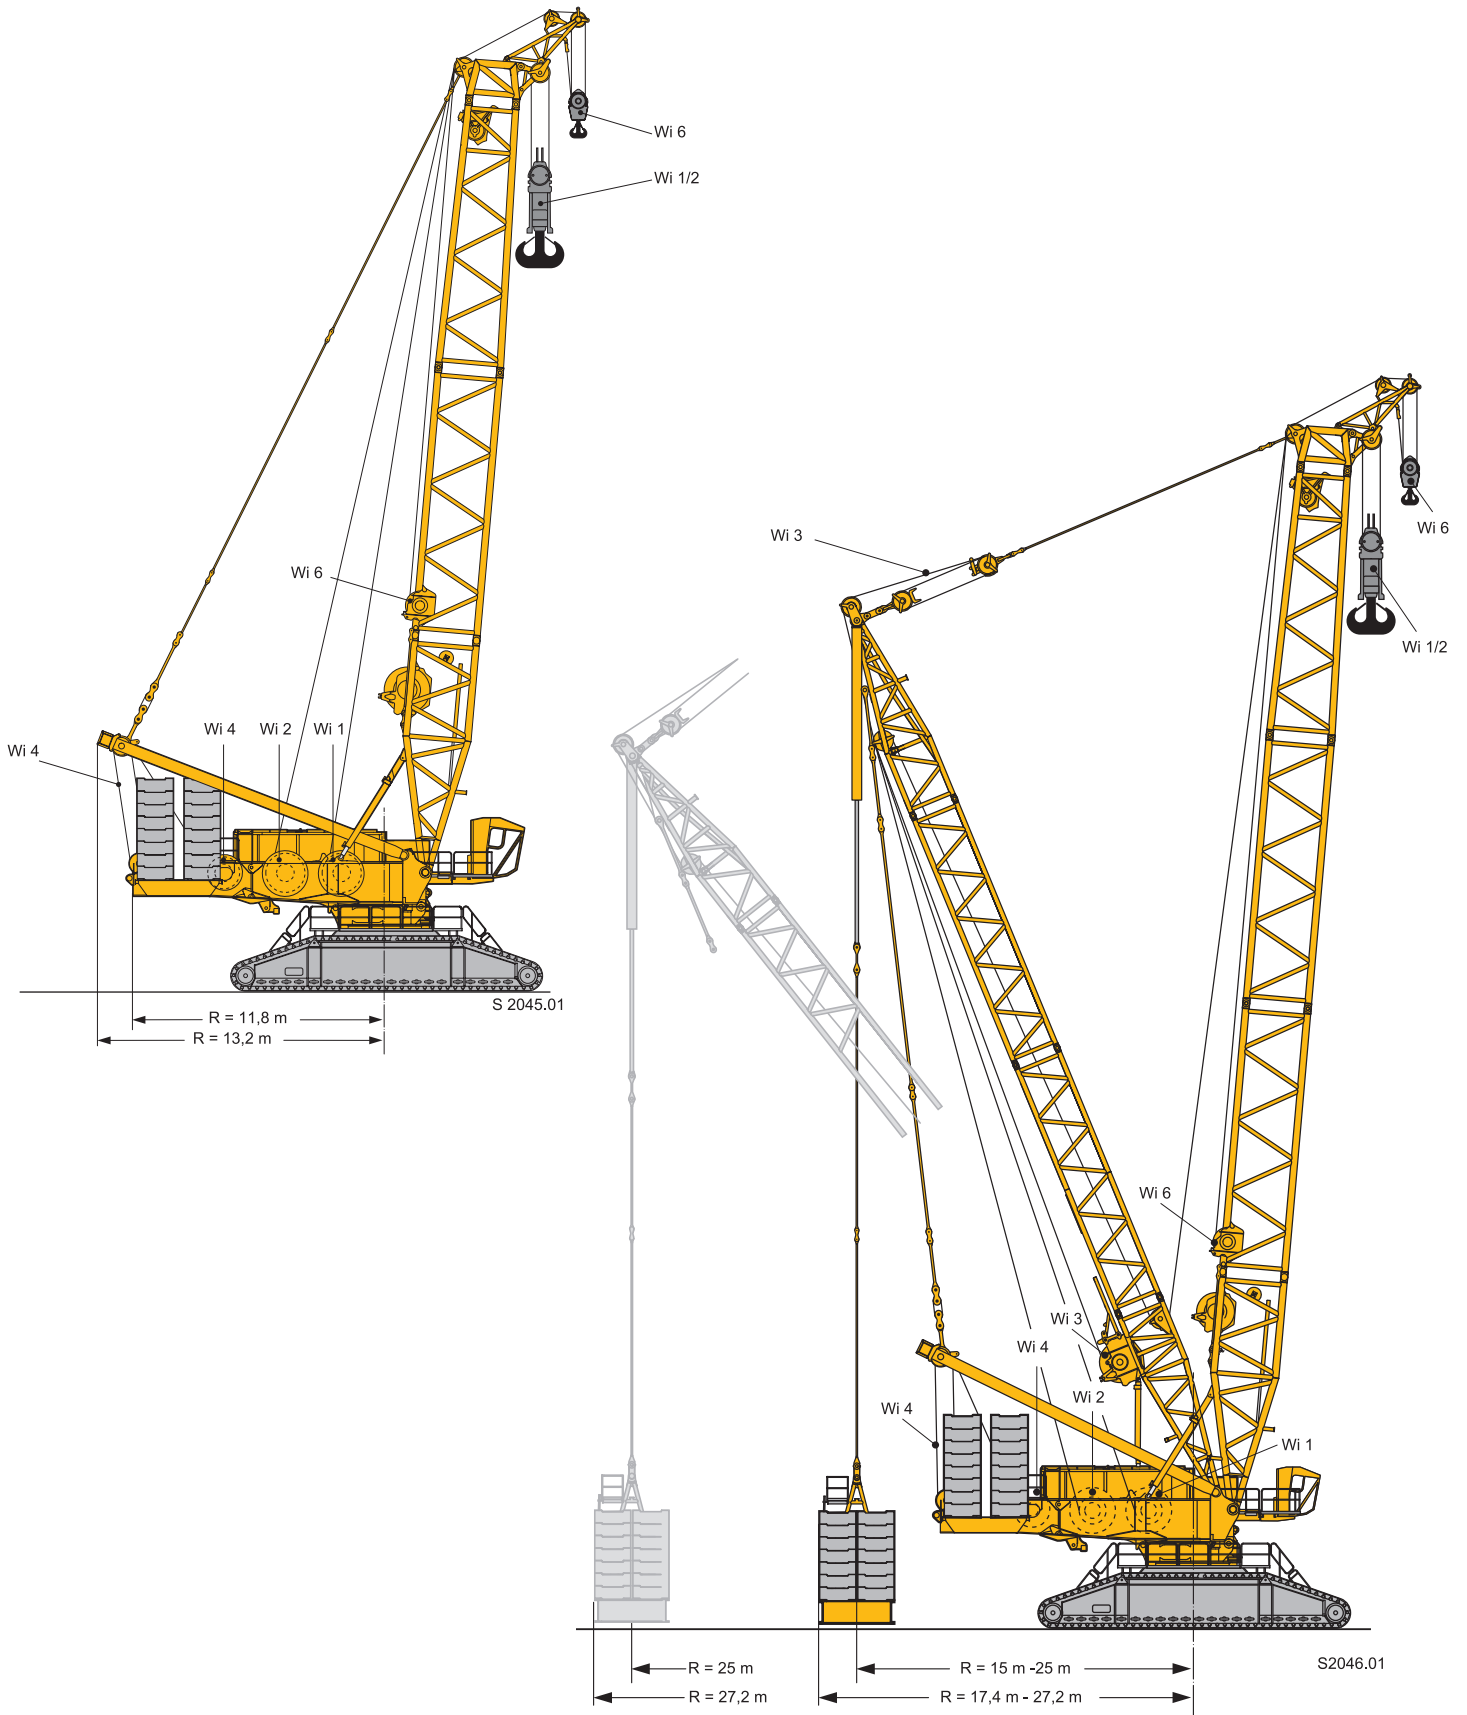

追加装備

機械式アウトリガー	デリックシステム未使用時のロングブーム / ジブ組立の際に使用
油圧組立ジャッキ	クレーン本体の組立解体用自立ジャッキ シリンダー4本と補助板がクローラ本体に 組み込み
油圧組立シリンダー	クローラキャリアの組立解体に使用
油圧ピン抜き装置	S / W 中間ジブ組立時の油圧ピン抜き装置 タイヤ付き

その他装備については別途相談

寸法図

S2037

S1960

寸法图

寸法図