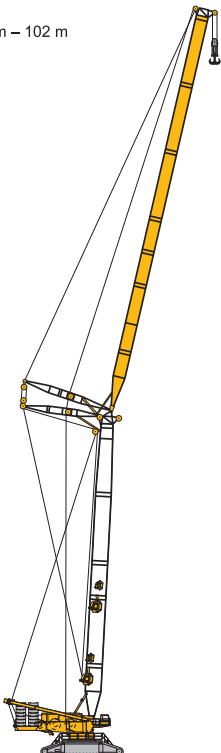

- S - 3227
- LI - 2621
- D - 2620

- S/W 1350 t ヘッド
-

- W 200 t ヘッド

SL

SL 42 m - 102 m

**SLD
SLDB/BW**

SL 48 m - 144 m
D 42 m

S

S 30 m - 90 m

**SD
SDB/BW**

S 48 m - 150 m

S1968

SW2

S 36 m - 66 m
W 30 m - 84 m

**SDW
SDWB/BW**

S 48 m - 114 m
W 36 m - 84 m / 114 m
D 42 m

**SDWV
SDWVB/BW**

S 48 m - 114 m
WV 12 m - 18 m
D 42 m

S1968

ブーム/ジブ構成

- P** メインブーム/ヘビー P - 3227
- W** 起伏ジブ LI - 2621
- D** デリック D - 2620
- B/B2** バラストパレット P/W 1350 t ヘッド
- BW** バラストワゴン

PD
PDB/BW
P 48 m - 132 m
D 42 m

PD
PDB/BW
P 138 m - 150 m
D 48 m

PDW
PDWB/BW
P 48 m - 108 m
W 36 m - 84 m
D 42 m

PDWV
PDWVB/BW
P 60 m - 114 m
WV 12 m - 18 m
D 42 m

S2608.01

Pブーム構成

-  10,5 m S - ベース部
-  P - アダプター下部 **A**
-  P - アダプター上部 **B**
-  S-12 m
-  S-6 m
-  12 m S - アダプター
-  1350 t SW - ヘッド