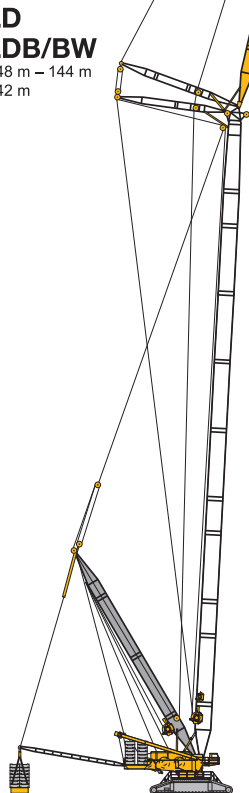

- S - 3227
- LI - 2621
- D - 2620

- S/W 1350 t ヘッド
-

- W 200 t ヘッド

SL

SL 42 m - 102 m

**SLD
SLDB/BW**

SL 48 m - 144 m
D 42 m

S

S 30 m - 90 m

**SD
SDB/BW**

S 48 m - 150 m

S1968

SW2

S 36 m - 66 m
W 30 m - 84 m

**SDW
SDWB/BW**

S 48 m - 114 m
W 36 m - 84 m / 114 m
D 42 m

**SDWV
SDWVB/BW**

S 48 m - 114 m
WV 12 m - 18 m
D 42 m

S1968

ブーム/ジブ構成

- P** メインブーム/ヘビー P - 3227
- W** 起伏ジブ LI - 2621
- D** デリック D - 2620
- B/B2** バラストパレット P/W 1350 t ヘッド
- BW** バラストワゴン

PD
PDB/BW
P 48 m - 132 m
D 42 m

PD
PDB/BW
P 138 m - 150 m
D 48 m

PDW
PDWB/BW
P 48 m - 108 m
W 36 m - 84 m
D 42 m

PDWV
PDWVB/BW
P 60 m - 114 m
WV 12 m - 18 m
D 42 m

S2608.01

Pブーム構成

-  10,5 m S - ベース部
-  P - アダプター下部 **A**
-  P - アダプター上部 **B**
-  S-12 m
-  S-6 m
-  12 m S - アダプター
-  1350 t SW - ヘッド