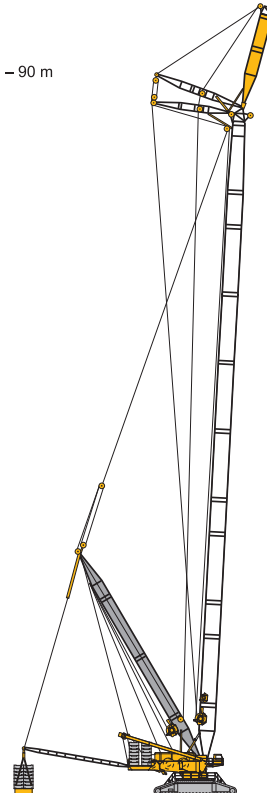

- S - 3227
- LI - 2621
- D - 2620

- S/W 1350 t ヘッド
-

- W 200 t ヘッド

SL

SL 42 m - 102 m

**SLD
SLDB/BW**

SL 48 m - 144 m
D 42 m

S

S 30 m - 90 m

**SD
SDB/BW**

S 48 m - 150 m

S1968

SW2

S 36 m - 66 m
W 30 m - 84 m

**SDW
SDWB/BW**

S 48 m - 114 m
W 36 m - 84 m / 114 m
D 42 m

**SDWV
SDWVB/BW**

S 48 m - 114 m
WV 12 m - 18 m
D 42 m

S1968

ブーム/ジブ構成

- P** メインブーム/ヘビー P - 3227
- W** 起伏ジブ LI - 2621
- D** デリック D - 2620
- B/B2** バラストパレット P/W 1350 t ヘッド
- BW** バラストワゴン

PD
PDB/BW
P 48 m - 132 m
D 42 m

PD
PDB/BW
P 138 m - 150 m
D 48 m

PDW
PDWB/BW
P 48 m - 108 m
W 36 m - 84 m
D 42 m

PDWV
PDWVB/BW
P 60 m - 114 m
WV 12 m - 18 m
D 42 m

S2608.01

Pブーム構成

-  10,5 m S - ベース部
-  P - アダプター下部 **A**
-  P - アダプター上部 **B**
-  S-12 m
-  S-6 m
-  12 m S - アダプター
-  1350 t SW - ヘッド