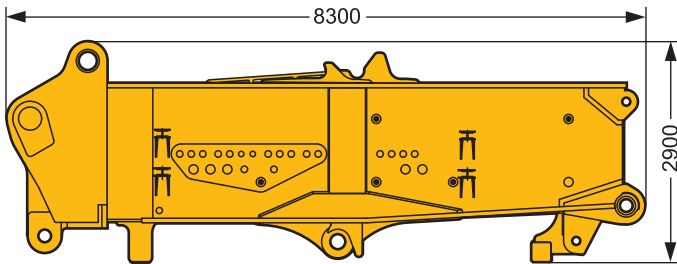

輸送プラン

旋回体前部 (ウインチ無) **30,8 t**

幅：3,4 m

ウインチ1

22,8 t

幅：2,3 m

ウインチ2

22,8 t

幅：2,3 m

旋回体後部 (SAフレーム、ウインチ4含)

44 t