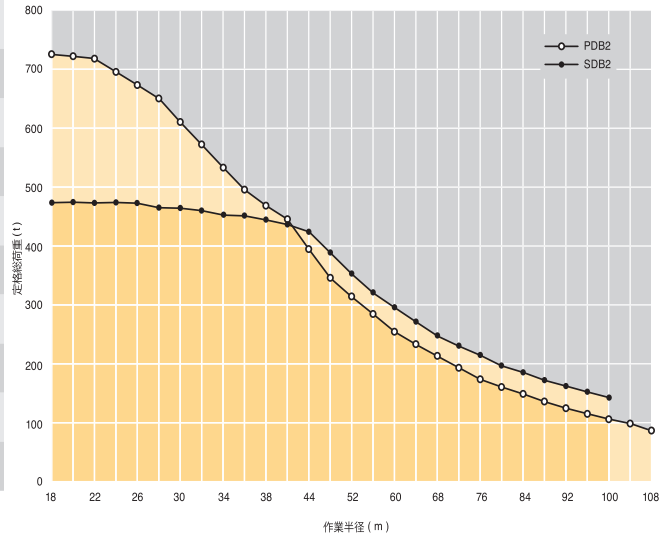

作業半径 (m)	114 m		比率 (%)
	P	S	
18	726	473	53,5
20	723	473	52,9
22	719	473	52
24	697	473	47,4
26	674	472	42,8
28	651	465	40
30	612	464	31,9
32	573	460	24,6
34	534	453	17,9
36	495	450	10
38	469	444	5,6
40	445	438	1,6
44	395	423	-6,6
48	345	388	-11,1
52	315	352	-10,5
56	284	320	-11,3
.	.	.	.
.	.	.	.