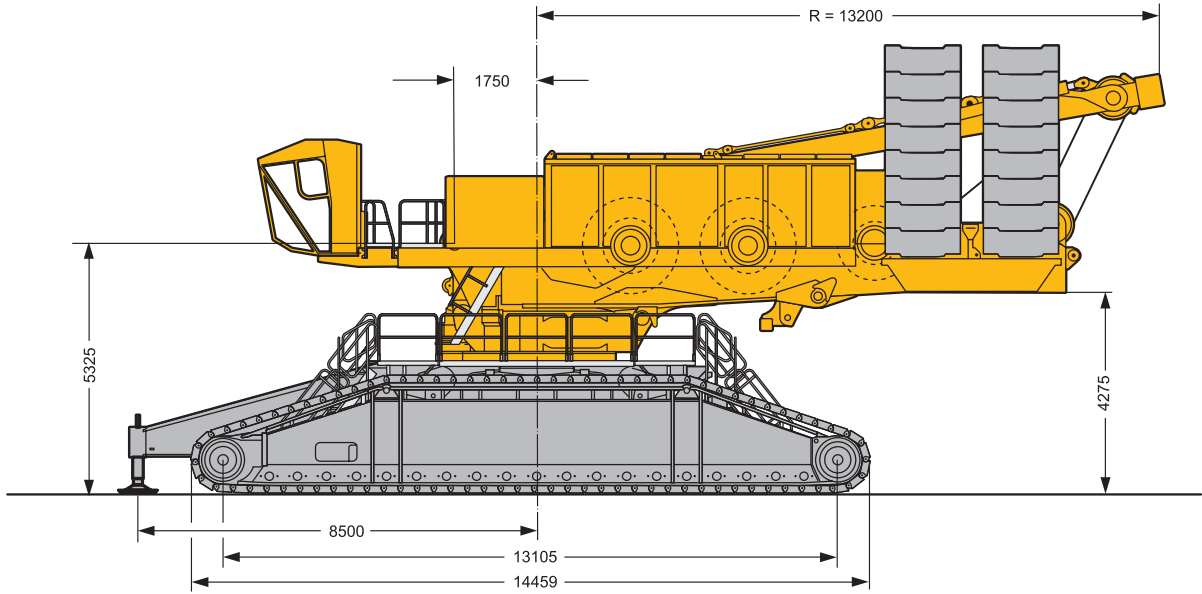

ブームシステム

メインブーム S	ブーム：S 36 m - S 90 m ブーム：SDB 48 m - SDB 150 m (デリック仕様)
メインブーム SL	ブーム：SL 42 m - SL 102 m ブーム：SLDB 48 m - SLDB 144 m (デリック仕様)

メインブーム P (オプション)	ブーム：PDB 48 m - PDB 150 m (デリック仕様)
起伏式ジブ W	起伏ジブ：36 m - 84 m 起伏操作にウインチ5が必須
デリックシステム D	デリック操作にウインチ3が必須
パレット B	合計ウェイト重量 600 t 半径は 15 - 25 m の内にて自由調整が可能 ガイドフレーム B 2 使用時は 30 m 固定
バラストワゴン BW	半径 30 m 時、合計ウェイト重量 600 t 半径は 15 - 25 m (20 - 30 m) 内にて自由調整
重量物ジブ WV	重量物専用起伏式ジブ部材を S ブームに接続 12° ~ 20° までチルト可能 長さは 12 m または 18 m
ウインチ II	セカンドホイスト用
ウインチ III	メインジブ起伏 / デリック仕様用
ウインチ V	起伏式ジブ用
ウインチ VI	補助ホイスト用
ブームノーズ 60 t	S, SL, W, WV 仕様ブームヘッド (共通)

追加装備

機械式アウトリガー	デリックシステム未使用時のロングブーム / ジブ組立の際に使用
油圧組立ジャッキ	クレーン本体の組立解体用自立ジャッキ シリンダー4本と補助板がクローラ本体に 組み込み
油圧組立シリンダー	クローラキャリアの組立解体に使用
油圧ピン抜き装置	S / W 中間ジブ組立時の油圧ピン抜き装置 タイヤ付き

その他装備については別途相談

寸法図

S2037

S1960

寸法图

寸法図