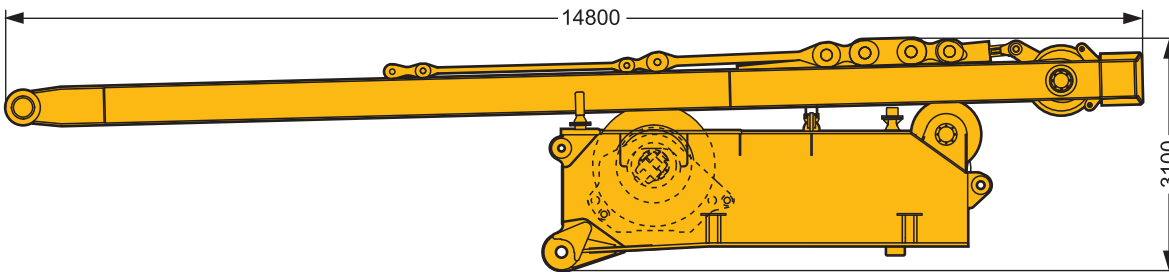

幅：3,3 m

マシンルーム、歩廊

17,6 t