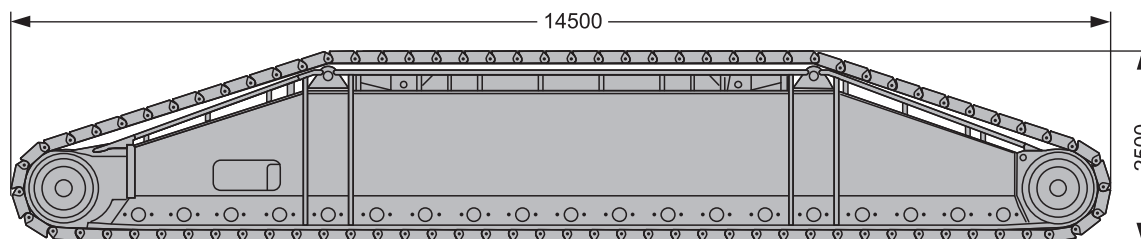

幅 : 3,5 m

クロスビーム **2 x 45 t**

幅 : 2,55 m

クローラー (駆動ギア2基含む) **2 x**

	2,0 m	2,5 m
クローラーシュー含む	70,0 t	83,5 t
クローラーシュー無し	38,5 t	38,5 t
クローラーシュー単体	31,5 t	45,0 t

S2038

幅 : 2 m/2,5 m

輸送プラン