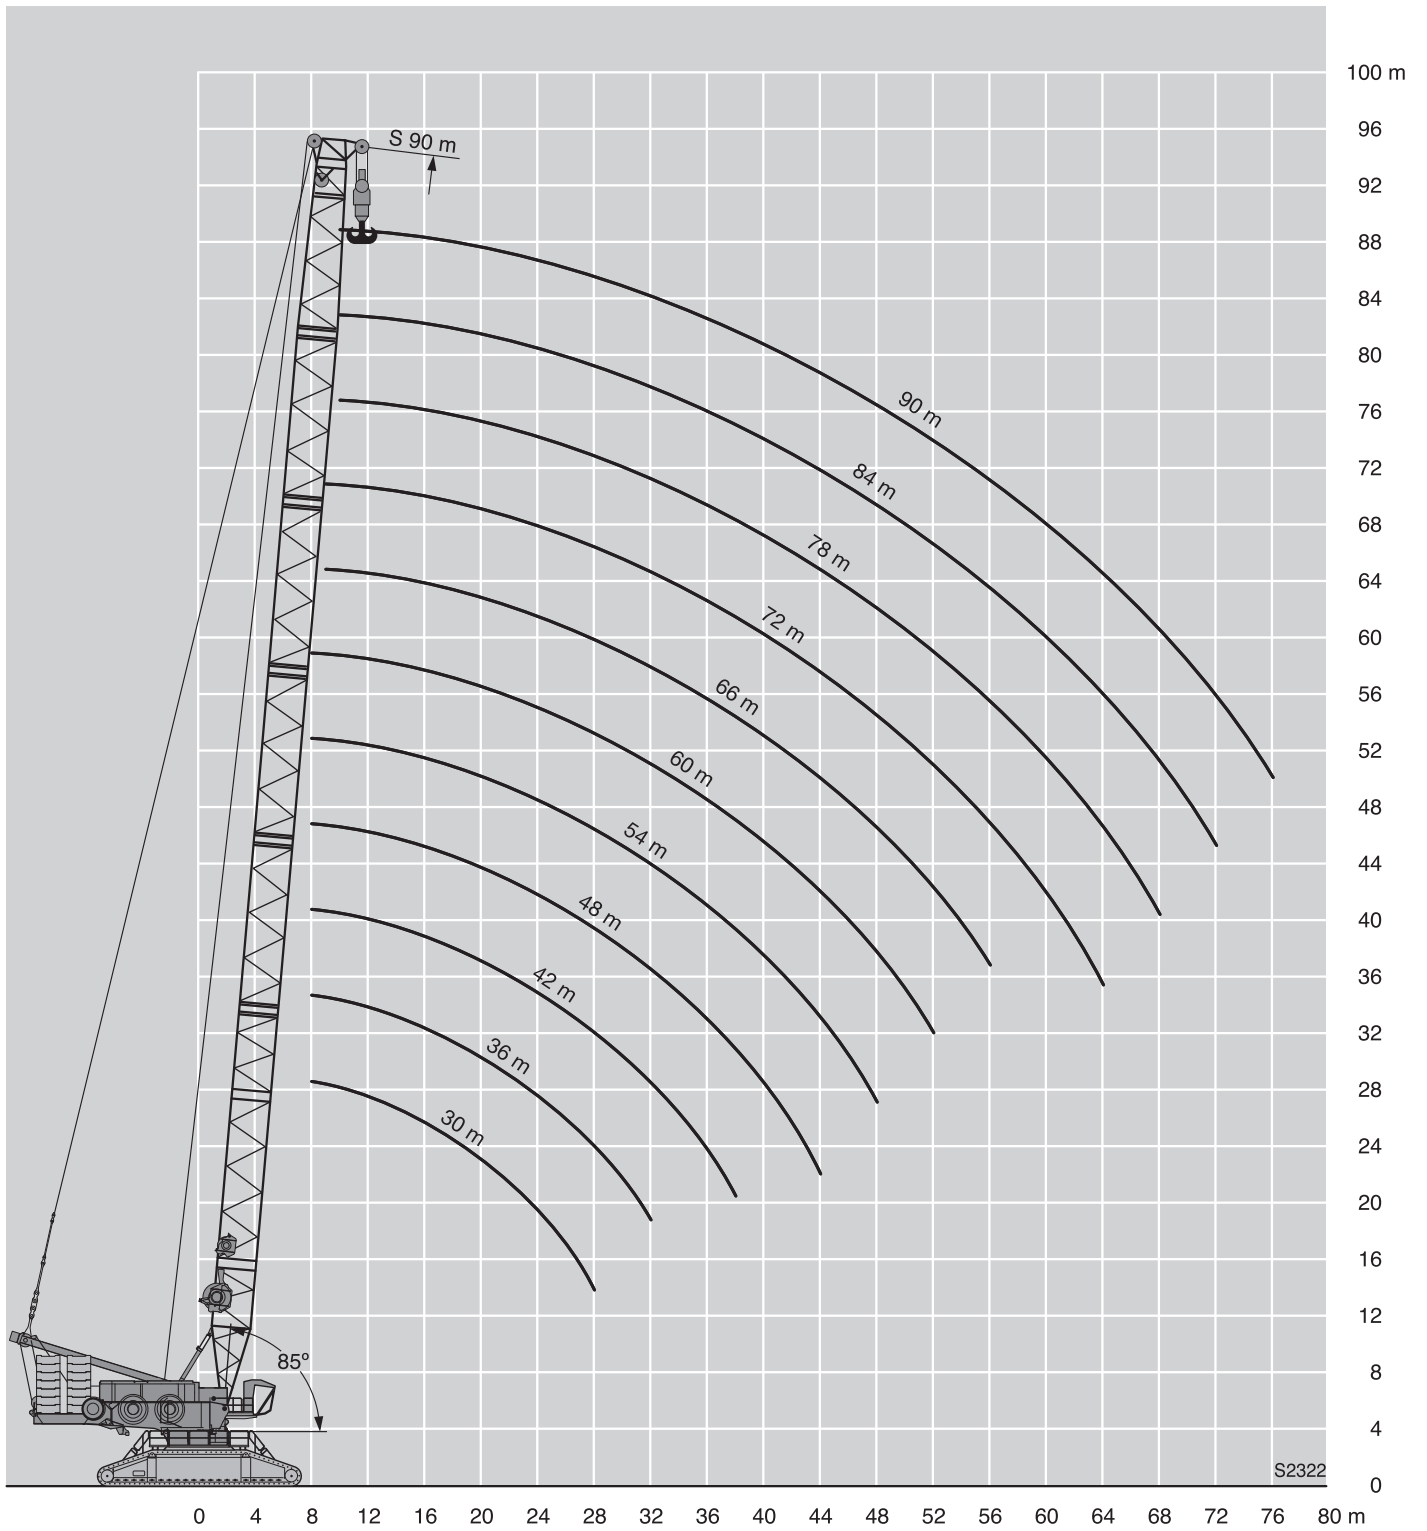

m	30 m	36 m	42 m	48 m	54 m	60 m	66 m	72 m	78 m	84 m	90 m	m
8	979	966	958	950	944	926						8
9	871	867	853	849	835	829	813	786				9
10	790	779	776	766	758	748	733	705	672	639	610	10
11	718	714	702	701	691	682	669	637	609	581	556	11
12	662	649	649	637	636	629	607	579	555	531	509	12
14	561	558	552	547	541	534	509	488	470	451	434	14
16	483	477	476	473	462	456	436	419	404	389	375	16
18	424	417	410	412	407	395	379	365	353	340	329	18
20	370	366	364	358	357	348	334	321	312	300	291	20
22	328	324	320	319	312	310	297	286	277	267	259	22
24	289	288	286	281	280	276	266	256	249	240	232	24
26	257	257	251	253	247	249	240	231	224	216	209	26
28	231	229	228	227	222	221	218	209	203	196	190	28
30		208	206	202	201	198	196	191	185	178	172	30
32		189	186	186	181	181	174	174	169	162	157	32
34			171	169	165	165	160	156	155	148	144	34
36			156	154	152	148	147	143	142	136	132	36
38			144	143	139	137	134	132	129	125	121	38
40				132	128	127	121	121	119	115	111	40
44				113	110	107	105	101	101	98	94	44
48					96	93	89	87	85	83	80	48
52						81	77	74	73	70	68	52
56							67	64	61	59	57	56
60								55	53	48,5	48	60
64								47	44	41	38,5	64
68									37,5	34	32,5	68
72										28	26	72
76											20,6	76

TAB 190001