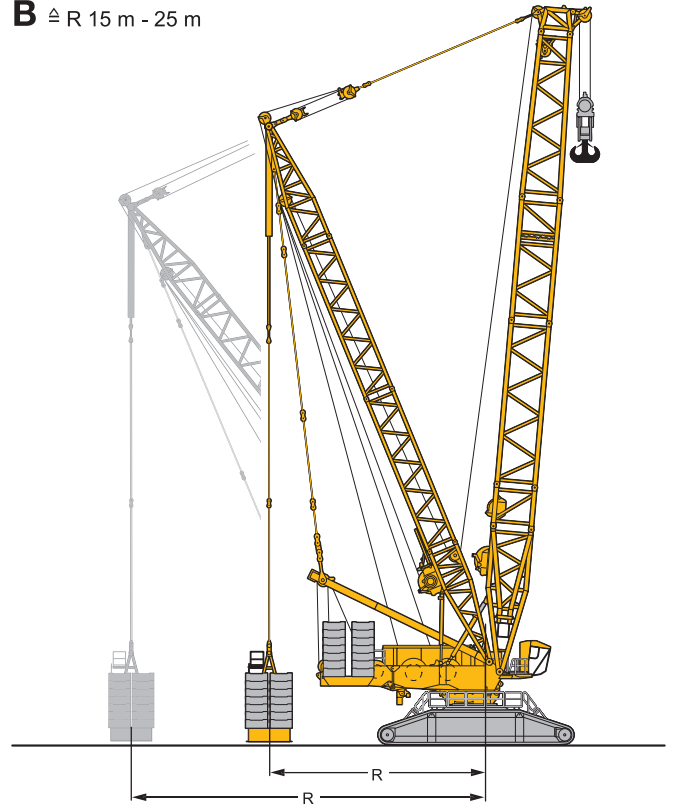

B ≒ R 15 m - 25 m