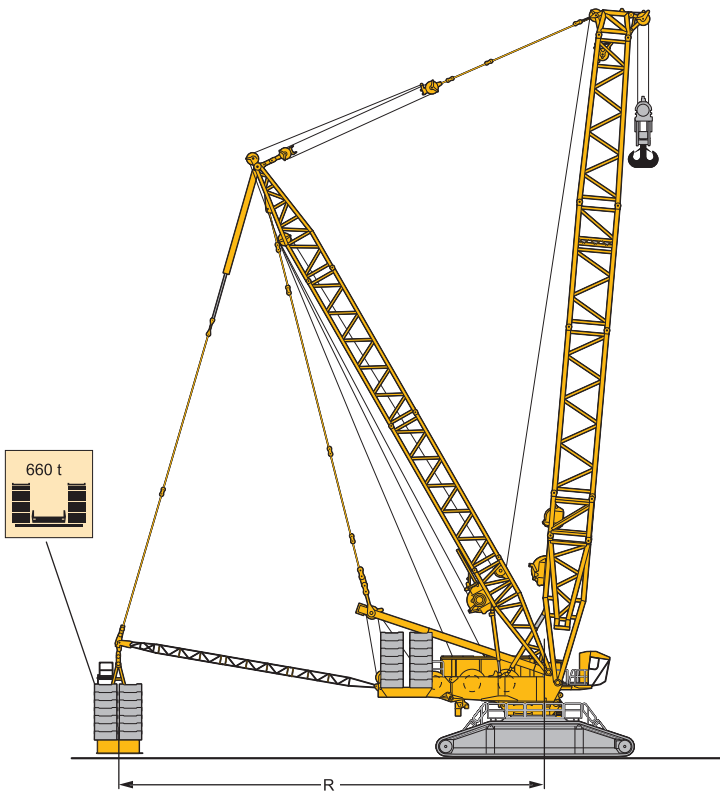

追加装備

機械式アウトリガー	デリックシステム未使用時のロングブーム / ジブ組立の際に使用
油圧組立ジャッキ	クレーン本体の組立解体用自立ジャッキ シリンダー4本と補助板がクローラ本体に 組み込み
油圧組立シリンダー	クローラキャリアの組立解体に使用
油圧ピン抜き装置	S / W 中間ジブ組立時の油圧ピン抜き装置 タイヤ付き

その他装備については別途相談

寸法図

S2037

S1960

寸法图

寸法図

S2047.01

カウンターウェイト仕様

B ≒ R 15 m - 25 m

B2 ≒ R 30 m

BW ≒ R 15 m - 30 m

S2674

寸法図

P アダプター