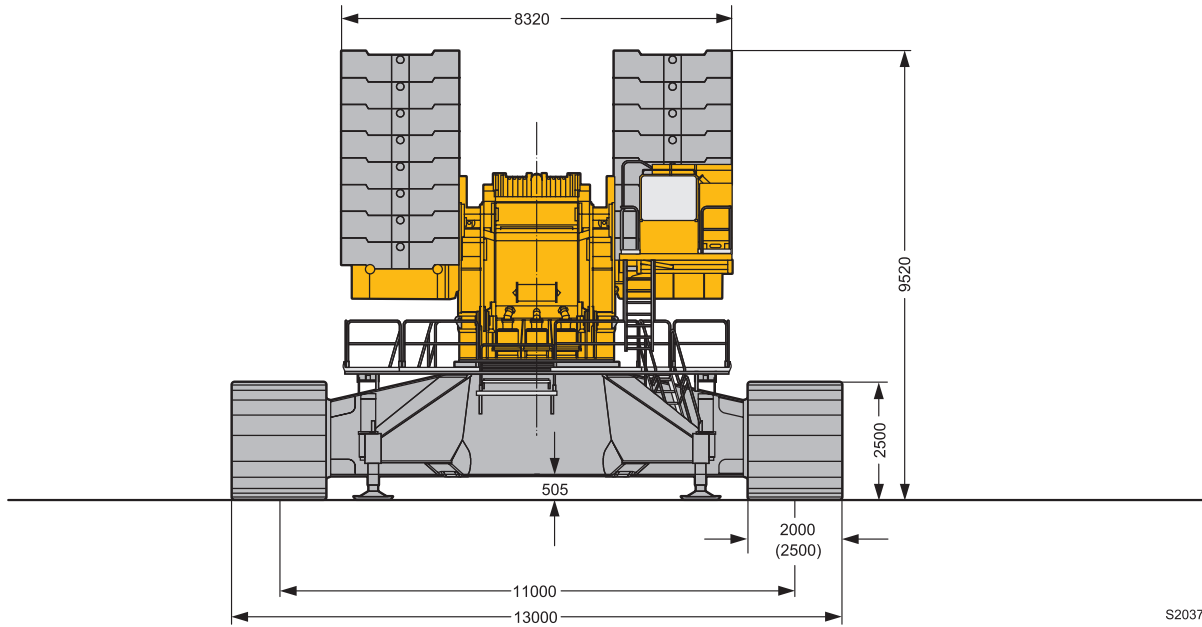

ブームシステム

メインブーム S	ブーム：S 36 m - S 90 m ブーム：SDB 48 m - SDB 150 m (デリック仕様)
メインブーム SL	ブーム：SL 42 m - SL 102 m ブーム：SLDB 48 m - SLDB 144 m (デリック仕様)

メインブーム P (オプション)	ブーム：PDB 48 m - PDB 150 m (デリック仕様)
起伏式ジブ W	起伏ジブ：36 m - 84 m 起伏操作にウインチ5が必須
デリックシステム D	デリック操作にウインチ3が必須
パレット B	合計ウェイト重量 600 t 半径は 15 - 25 m の内にて自由調整が可能 ガイドフレーム B 2 使用時は 30 m 固定
バラストワゴン BW	半径 30 m 時、合計ウェイト重量 600 t 半径は 15 - 25 m (20 - 30 m) 内にて自由調整
重量物ジブ WV	重量物専用起伏式ジブ部材を S ブームに接続 12° ~ 20° までチルト可能 長さは 12 m または 18 m
ウインチ II	セカンドホイスト用
ウインチ III	メインジブ起伏 / デリック仕様用
ウインチ V	起伏式ジブ用
ウインチ VI	補助ホイスト用
ブームノーズ 60 t	S, SL, W, WV 仕様ブームヘッド (共通)

追加装備

機械式アウトリガー	デリックシステム未使用時のロングブーム / ジブ組立の際に使用
油圧組立ジャッキ	クレーン本体の組立解体用自立ジャッキ シリンダー4本と補助板がクローラ本体に 組み込み
油圧組立シリンダー	クローラキャリアの組立解体に使用
油圧ピン抜き装置	S / W 中間ジブ組立時の油圧ピン抜き装置 タイヤ付き

その他装備については別途相談

寸法図

S2037

S1960

寸法图

寸法図