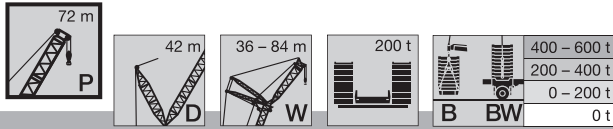

m		P 72																										
		36			42			48			54			60			66			72			78			84		
		87°	77°	67°	87°	77°	67°	87°	77°	67°	87°	77°	67°	87°	77°	67°	87°	77°	67°	87°	77°	67°	87°	77°	67°			
68	-																											
	B																											
	B2 BW																											
72	-																											
	B																											
	B2 BW																											
76	-																											
	B																											
	B2 BW																											
80	-																											
	B																											
	B2 BW																											
84	-																											
	B																											
	B2 BW																											
88	-																											
	B																											
	B2 BW																											
92	-																											
	B																											
	B2 BW																											
96	-																											
	B																											
	B2 BW																											
100	-																											
	B																											
	B2 BW																											
104	-																											
	B																											
	B2 BW																											
108	-																											
	B																											
	B2 BW																											
112	-																											
	B																											
	B2 BW																											

VKTAB 190181 / 190180 / 190179