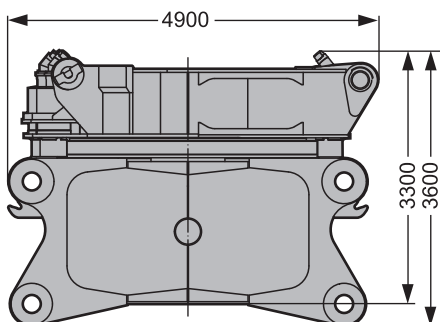

輸送プラン

クローラーミドルセクション (旋回ギア含む) **43 t**