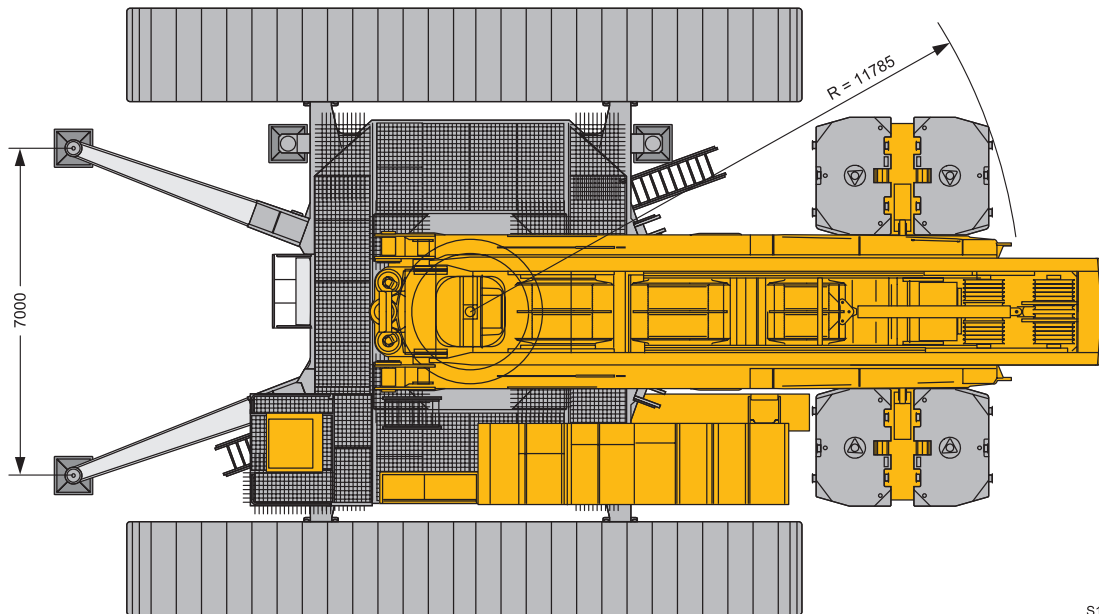

追加装備

機械式アウトリガー	デリックシステム未使用時のロングブーム / ジブ組立の際に使用
油圧組立ジャッキ	クレーン本体の組立解体用自立ジャッキ シリンダー4本と補助板がクローラ本体に 組み込み
油圧組立シリンダー	クローラキャリアの組立解体に使用
油圧ピン抜き装置	S / W 中間ジブ組立時の油圧ピン抜き装置 タイヤ付き

その他装備については別途相談

寸法図

S2037

S1960

寸法图

寸法図