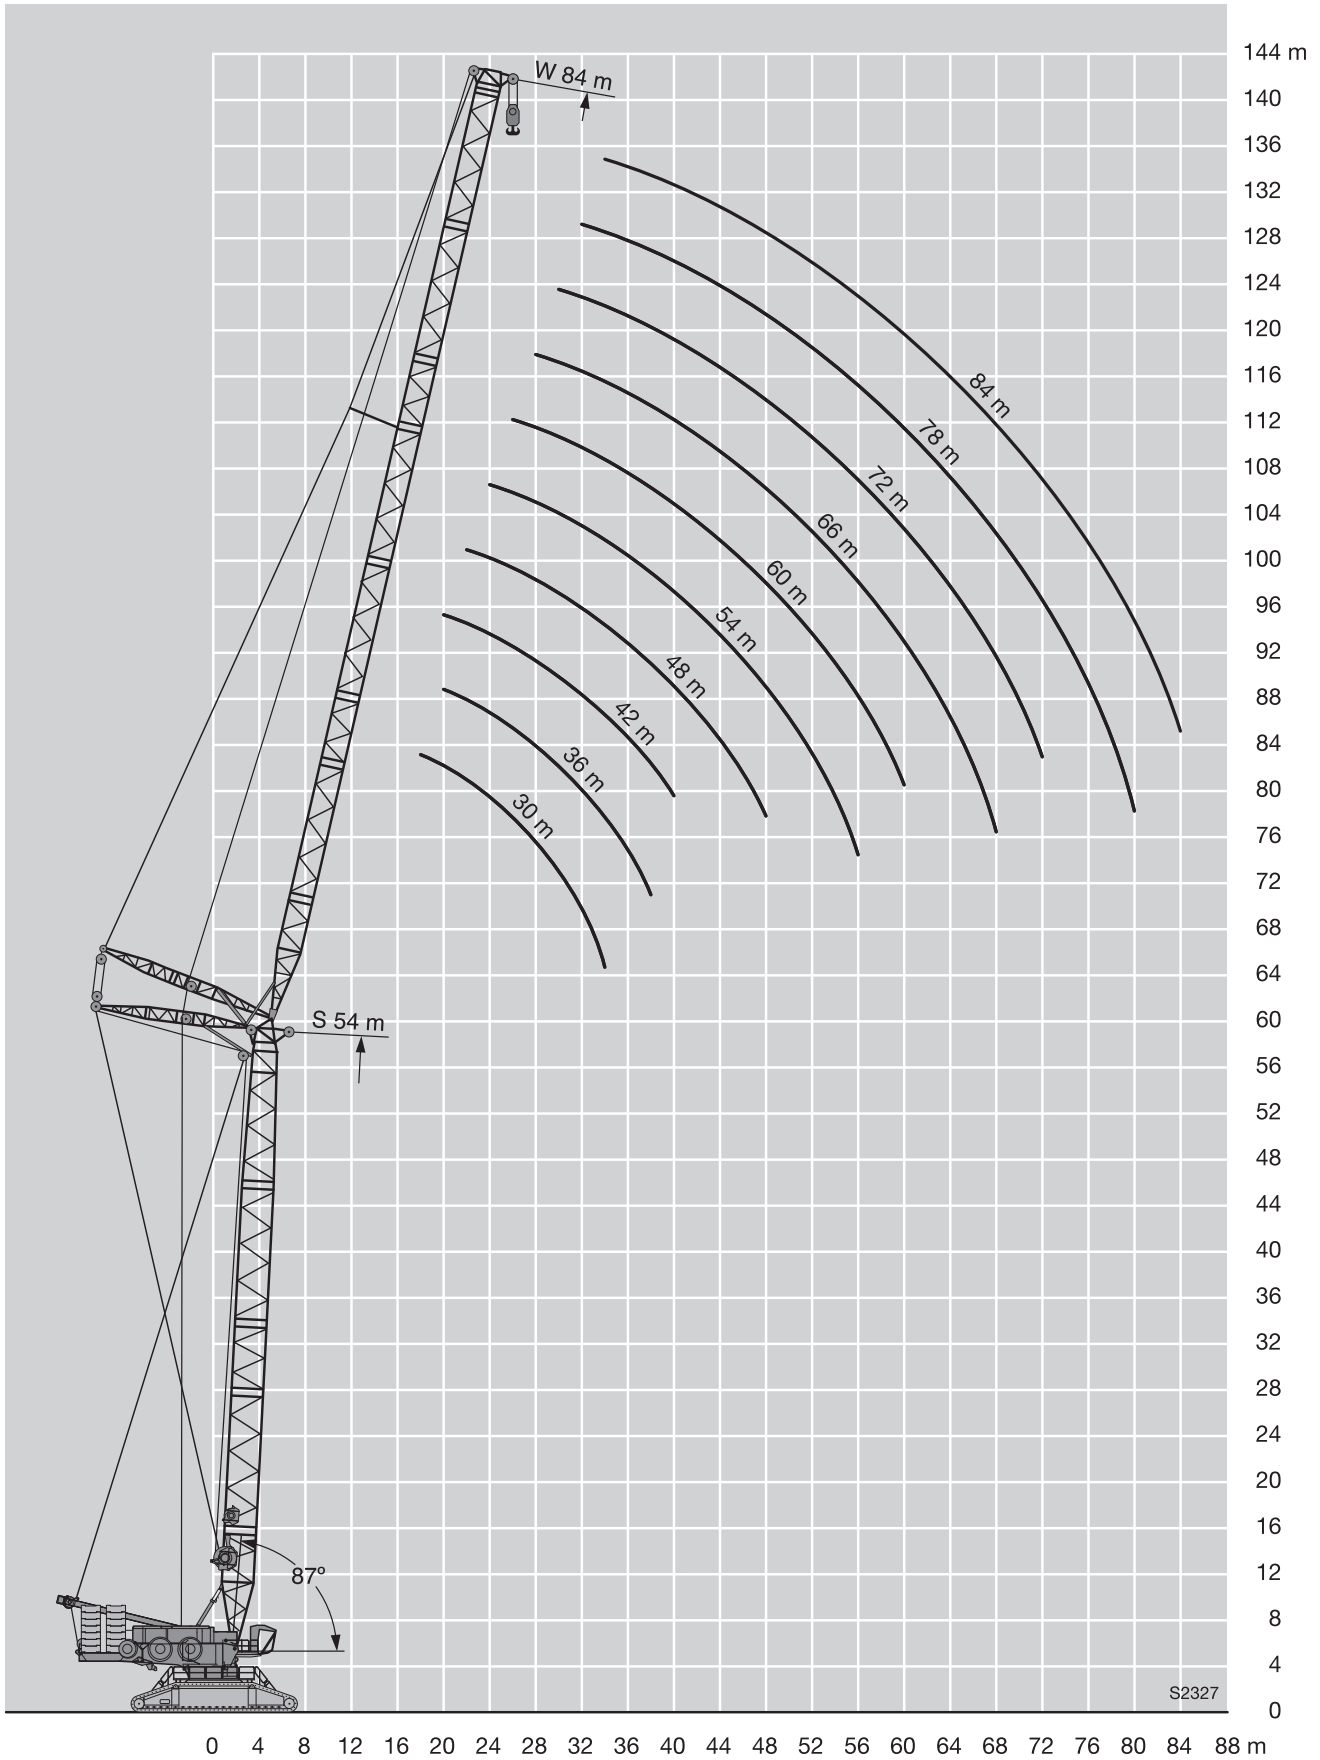

m	S 36																															
	W 30			W 36			W 42			W 48			W 54			W 60			W 66			W 72			W 78			W 84				
	87°	77°	67°	87°	77°	67°	87°	77°	67°	87°	77°	67°	87°	77°	67°	87°	77°	67°	87°	77°	67°	87°	77°	67°	87°	77°	67°	87°	77°	67°		
16	452																															
18	399			386																												
20	356			345			335			323																						
22	321			312			303			292			284																			
24	292			284			276			266			259			250																
26	268	243		260			253			244			238			229			224													
28	247	223		240			233			225			219			211			207			201										
30	230	206		222	200		216			208			203			196			191			186			181							
32	213	192		207	186		201	181		193			189			182			178			173			168				163			
34		179		194	173		188	168		180	161		176			169			166			161			157				152			
36		167	151	181	162		176	157		169	150		165			158			155			150			146				142			
38		155	141	167	152		166	148		159	141		155	137		149			145			141			137				133			
40			144	133		143	228	156	139	149	132		146	129		140	123		136			132			129				124			
44				116		125	113		124	110	134	118	130	114		124	108		121	206		117			114				110			
48						100		110	98	118	105	92	117	102		111	97		108	94		104	90		102	87			98			
52						89		98	88		95	83	105	92	79	100	86		97	84		94	80		91	77			87	74		
56									79		85	74	94	83	71	91	78	66	88	75		85	72		82	69			78	65		
60												68		76	65	83	71	59	80	68	57	77	64		74	62			71	58		
64												62			68	59		64	53	74	62	51	70	58	47,5	67	56		64	52		
68															54			59	48,5	67	56	46	64	53	42,5	61	50	40	58	46,5	36,5	
72																			44,5			51	41,5	59	48	38	56	45	35,5	52	42	32
76																			41			47,5	37,5	43,5	34	51	41	31,5	48	37,5	28,1	
80																						34,5	40,5	30,5	46	37	27,9	44	33,5	24,6		
84																								27,8	34	24,9	40,5	30,5	21,5			
88																								25,9	32	22,2		27,5	18,7			
92																										20,1		25,2	16,4			
96																														14,4		
100																														13,2		

TAB 190027 / 190040 / 190053