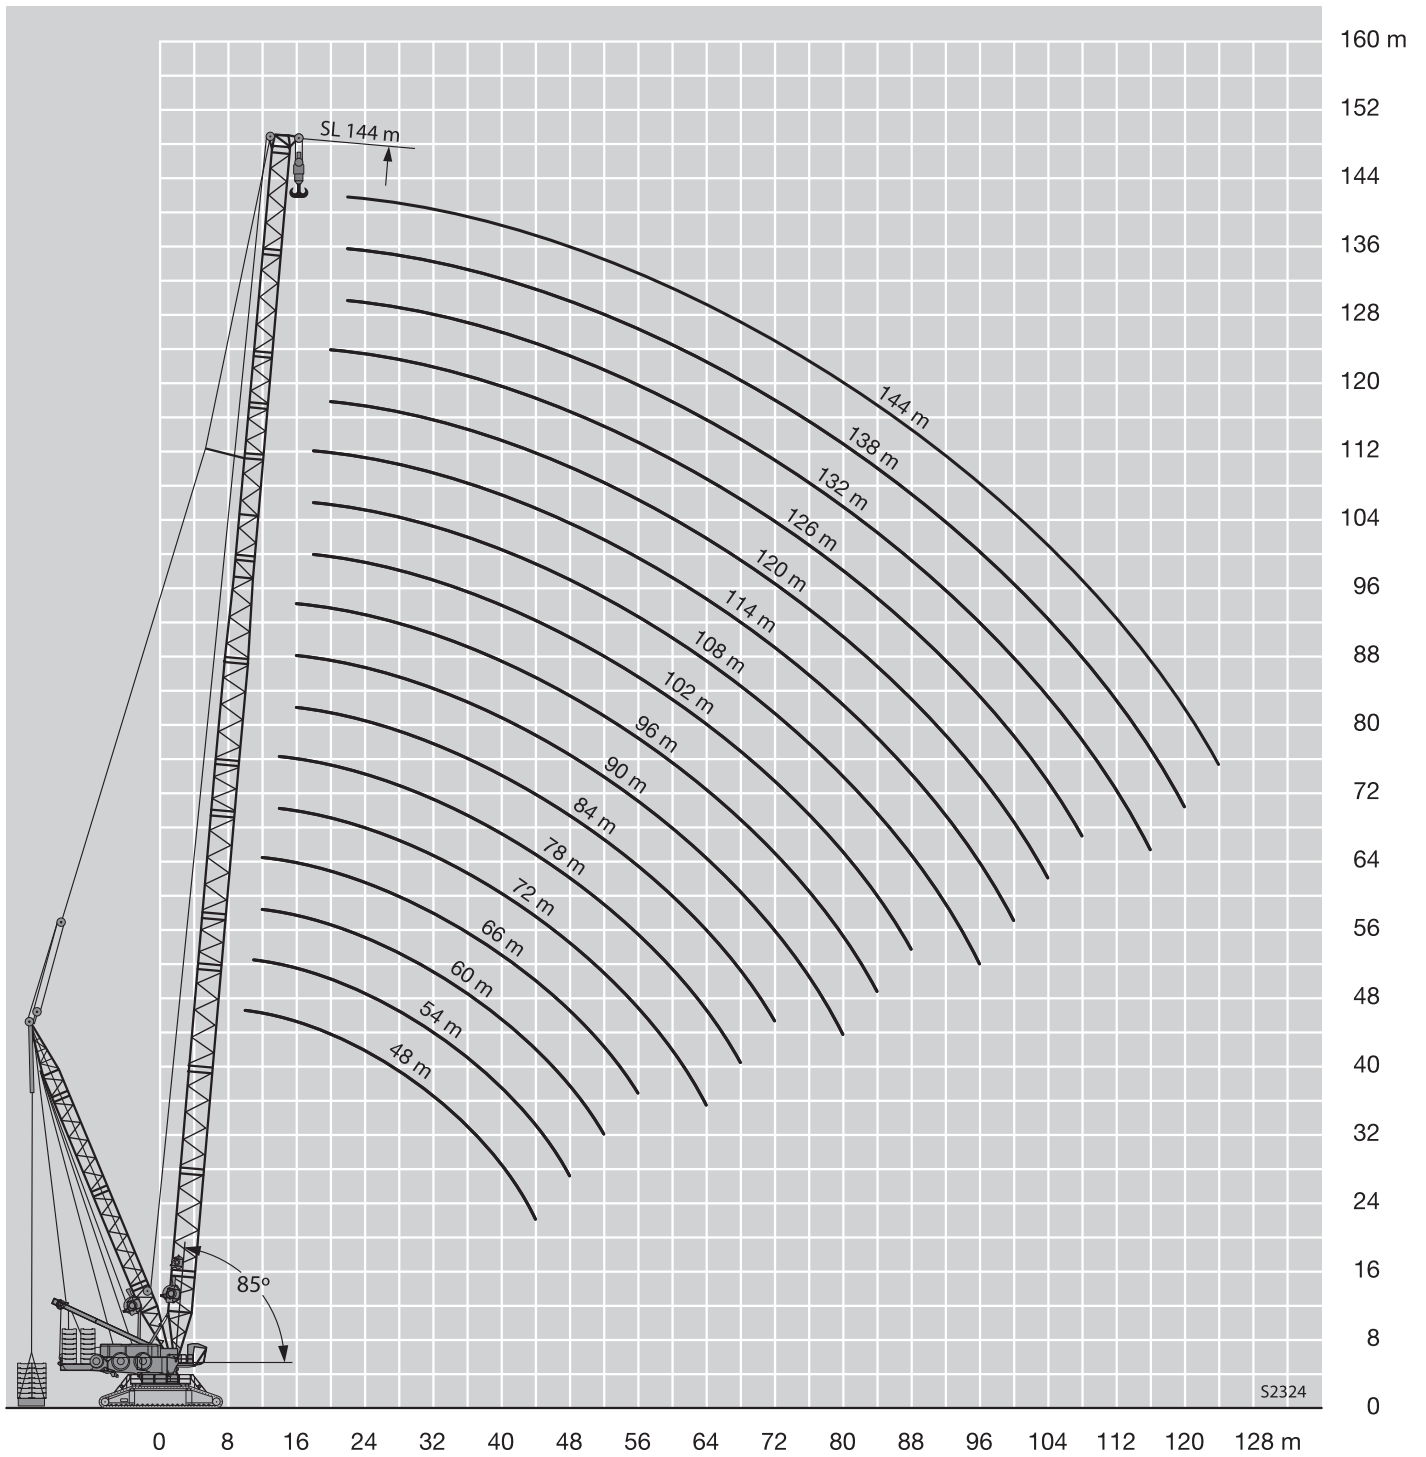

m		SL 48 - 144																
		48	54	60	66	72	78	84	90	96	102	108	114	120	126	132	138	144
10	-	873																
	B	890																
	B2	890																
	BW	890																
11	-	796	790															
	B	894	887															
	B2	894	887															
	BW	894	888															
12	-	733	724	712														
	B	899	891	882	872													
	B2	899	892	882	877													
	BW	899	892	884	880													
14	-	627	623	597	574	553	534											
	B	898	900	888	877	816	727											
	B2	910	901	890	882	822	732											
	BW	910	902	893	886	826	737											
16	-	545	532	511	493	477	462	447	432									
	B	923	910	887	878	814	731	676	604	560								
	B2	923	912	896	886	825	735	687	613	560								
	BW	923	913	899	892	832	740	688	621	567								
18	-	481	463	445	431	417	406	394	380	369	356	344						
	B	937	915	908	863	819	726	662	600	555	504	461	429					
	B2	940	917	911	893	829	739	684	610	558	507	463	434					
	BW	940	917	911	893	837	746	688	619	566	514	469	439					
20	-	423	408	393	381	370	360	350	339	329	318	307	291	284	267			
	B	952	891	895	886	815	720	661	595	543	499	458	430	385	342			
	B2	958	939	911	900	833	733	683	609	555	504	461	432	386	335			
	BW	958	939	911	904	835	740	688	619	563	511	467	437	389	345			
22	-	377	363	350	340	330	322	314	304	295	285	276	261	256	250	240	234	
	B	893	867	845	851	816	714	654	589	541	492	450	425	381	341	312	273	257
	B2	930	954	896	880	838	740	677	605	553	502	459	430	384	331	304	265	252
	BW	930	954	896	880	839	751	679	614	562	510	464	433	387	344	315	274	259
24	-	333	327	315	306	297	291	283	274	267	258	249	236	231	226	217	212	206
	B	817	813	795	792	774	706	649	580	529	489	447	419	377	337	309	269	255
	B2	894	905	880	846	810	738	674	602	549	499	456	427	382	327	301	261	249
	BW	894	905	880	846	810	751	684	610	550	508	462	428	385	342	312	271	257
26	-	295	294	285	277	270	264	257	249	242	234	226	213	210	205	197	192	187
	B	753	750	742	732	724	676	636	577	528	480	440	417	375	333	304	265	252
	B2	846	839	833	812	779	721	668	600	547	496	451	425	380	323	296	257	246
	BW	846	839	833	812	779	721	673	607	554	497	456	426	384	340	308	267	254
28	-	265	263	260	252	246	241	234	227	221	213	206	194	191	187	179	175	171
	B	699	690	689	682	674	647	614	565	524	477	436	410	373	332	301	261	249
	B2	787	776	775	767	747	704	657	587	544	493	447	421	378	319	292	252	243
	BW	787	776	775	767	747	704	657	594	552	497	449	422	382	338	305	263	251
30	-	240	238	235	231	225	221	215	208	203	195	189	177	174	171	164	160	156
	B	645	644	635	635	630	617	593	551	512	474	432	408	363	326	297	256	245
	B2	728	726	717	717	708	687	646	581	532	490	443	419	375	314	288	248	239
	BW	728	726	717	717	708	687	646	581	537	492	444	420	378	335	301	259	248
32	-	218	216	213	212	207	203	198	191	186	179	173	162	160	156	150	146	142
	B	599	598	594	589	589	585	571	538	500	456	428	405	364	321	290	251	242
	B2	681	676	672	667	665	657	635	572	519	475	437	416	373	310	284	243	236
	BW	681	676	672	667	665	657	635	572	521	476	439	418	377	330	296	254	245
34	-	200	197	195	194	191	187	182	176	172	165	159	149	147	144	137	134	130
	B	553	555	556	550	549	549	544	525	488	446	411	398	362	317	286	246	238
	B2	635	630	630	624	622	620	612	562	506	460	422	412	371	305	280	239	233
	BW	635	630	630	624	622	620	612	562	507	461	423	412	375	326	292	250	242
36	-	184	181	179	177	177	173	169	163	159	152	146	137	135	132	126	123	120
	B	509	520	517	518	510	514	513	505	477	433	398	385	354	313	282	241	235