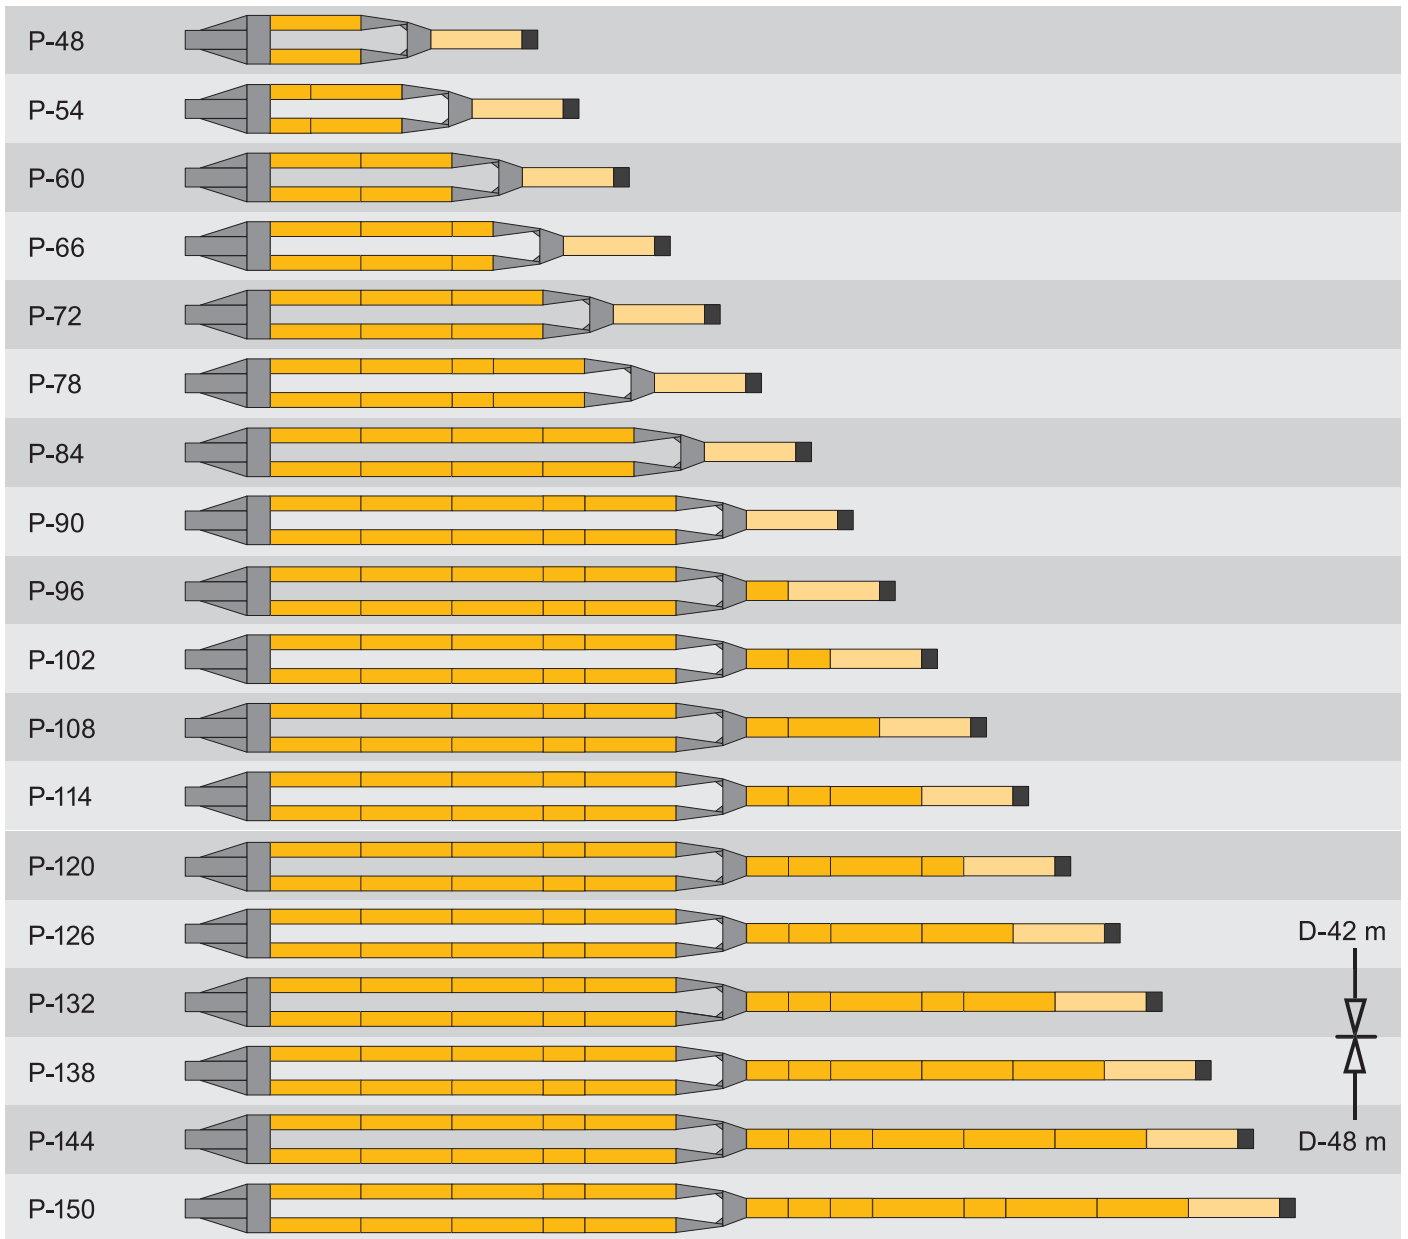

Pブーム構成

- 10,5 m S - ベース部
- P - アダプター下部 **A**
- P - アダプター上部 **B**
- S-12 m
- S-6 m
- 12 m S - アダプター
- 1350 t SW - ヘッド

D-42 m

D-48 m

S2633

作業半径 (m)	114 m		比率 (%)
	P	S	
18	726	473	53,5
20	723	473	52,9
22	719	473	52
24	697	473	47,4
26	674	472	42,8
28	651	465	40
30	612	464	31,9
32	573	460	24,6
34	534	453	17,9
36	495	450	10
38	469	444	5,6
40	445	438	1,6
44	395	423	-6,6
48	345	388	-11,1
52	315	352	-10,5
56	284	320	-11,3
.	.	.	.
.	.	.	.