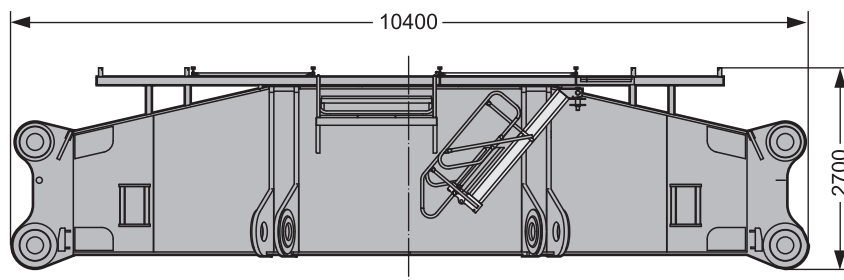

幅 : 3,5 m

クロスビーム **2 x 45 t**

幅 : 2,55 m

クローラー (駆動ギア2基含む) **2 x**

	2,0 m	2,5 m
クローラーシュー含む	70,0 t	83,5 t
クローラーシュー無し	38,5 t	38,5 t
クローラーシュー単体	31,5 t	45,0 t

S2038

幅 : 2 m/2,5 m

輸送プラン