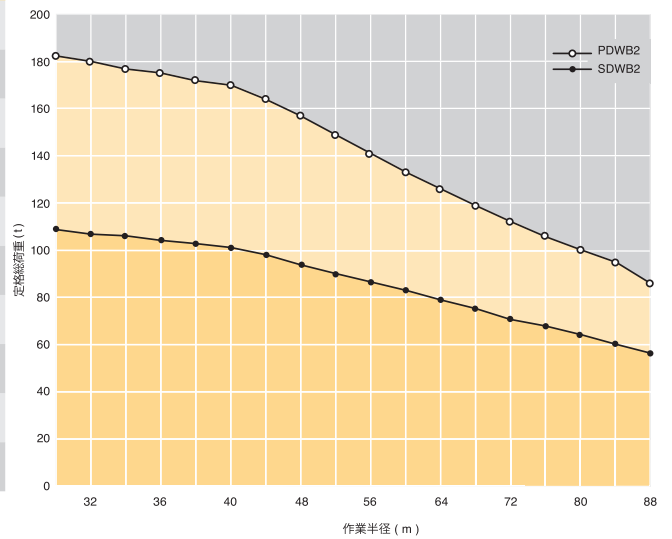

作業半径 (m)	102 m		84 m		比率 (%)
	P	S	W	B2	
30	182	109			67
32	180	107			68,2
34	177	106			67
36	175	104			68,3
38	172	103			67
40	170	101			68,3
44	164	98			67,3
48	157	94			67
52	149	90			65,6
56	141	87			62,1
60	133	83			60,2
64	126	79			59,5
68	119	75			58,7
72	112	71			57,7
76	106	68			55,9
.	.	.	.	.	.
.	.	.	.	.	.