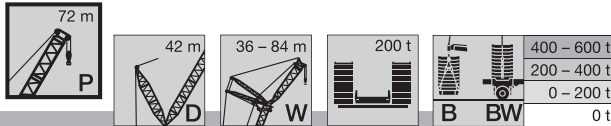

PDW / PDWB / B2 / BW 定格総荷重表

P 72

m		P 72																										
		36			42			48			54			60			66			72			78			84		
		87°	77°	67°	87°	77°	67°	87°	77°	67°	87°	77°	67°	87°	77°	67°	87°	77°	67°	87°	77°	67°	87°	77°	67°	87°	77°	67°
18	-	253																										
	B	598																										
	B2	603																										
	BW	615																										
20	-	229																										
	B	581																										
	B2	586																										
	BW	598																										
22	-	209																										
	B	562																										
	B2	569																										
	BW	580																										
24	-	191																										
	B	541																										
	B2	550																										
	BW	562																										
26	-	176																										
	B	516																										
	B2	531																										
	BW	543																										
28	-	163																										
	B	488																										
	B2	512																										
	BW	524																										
30	-	151																										
	B	460																										
	B2	480																										
	BW	489																										
32	-	141																										
	B	432																										
	B2	440																										
	BW	445																										
34	-	132																										
	B	401																										
	B2	403																										
	BW	405																										
36	-	124	71																									
	B	367	441																									
	B2	366	503																									
	BW	367	503																									
38	-	116	65																									
	B	331	417																									
	B2	332	476																									
	BW	332	476																									
40	-	61																										
	B	396																										
	B2	452																										
	BW	452																										
44	-	52																										
	B	358																										
	B2	409																										
	BW	409																										
48	-	44,8																										
	B	325																										
	B2	372																										
	BW	372																										
52	-	31,9																										

VKTAB 190181 / 190180 / 190179