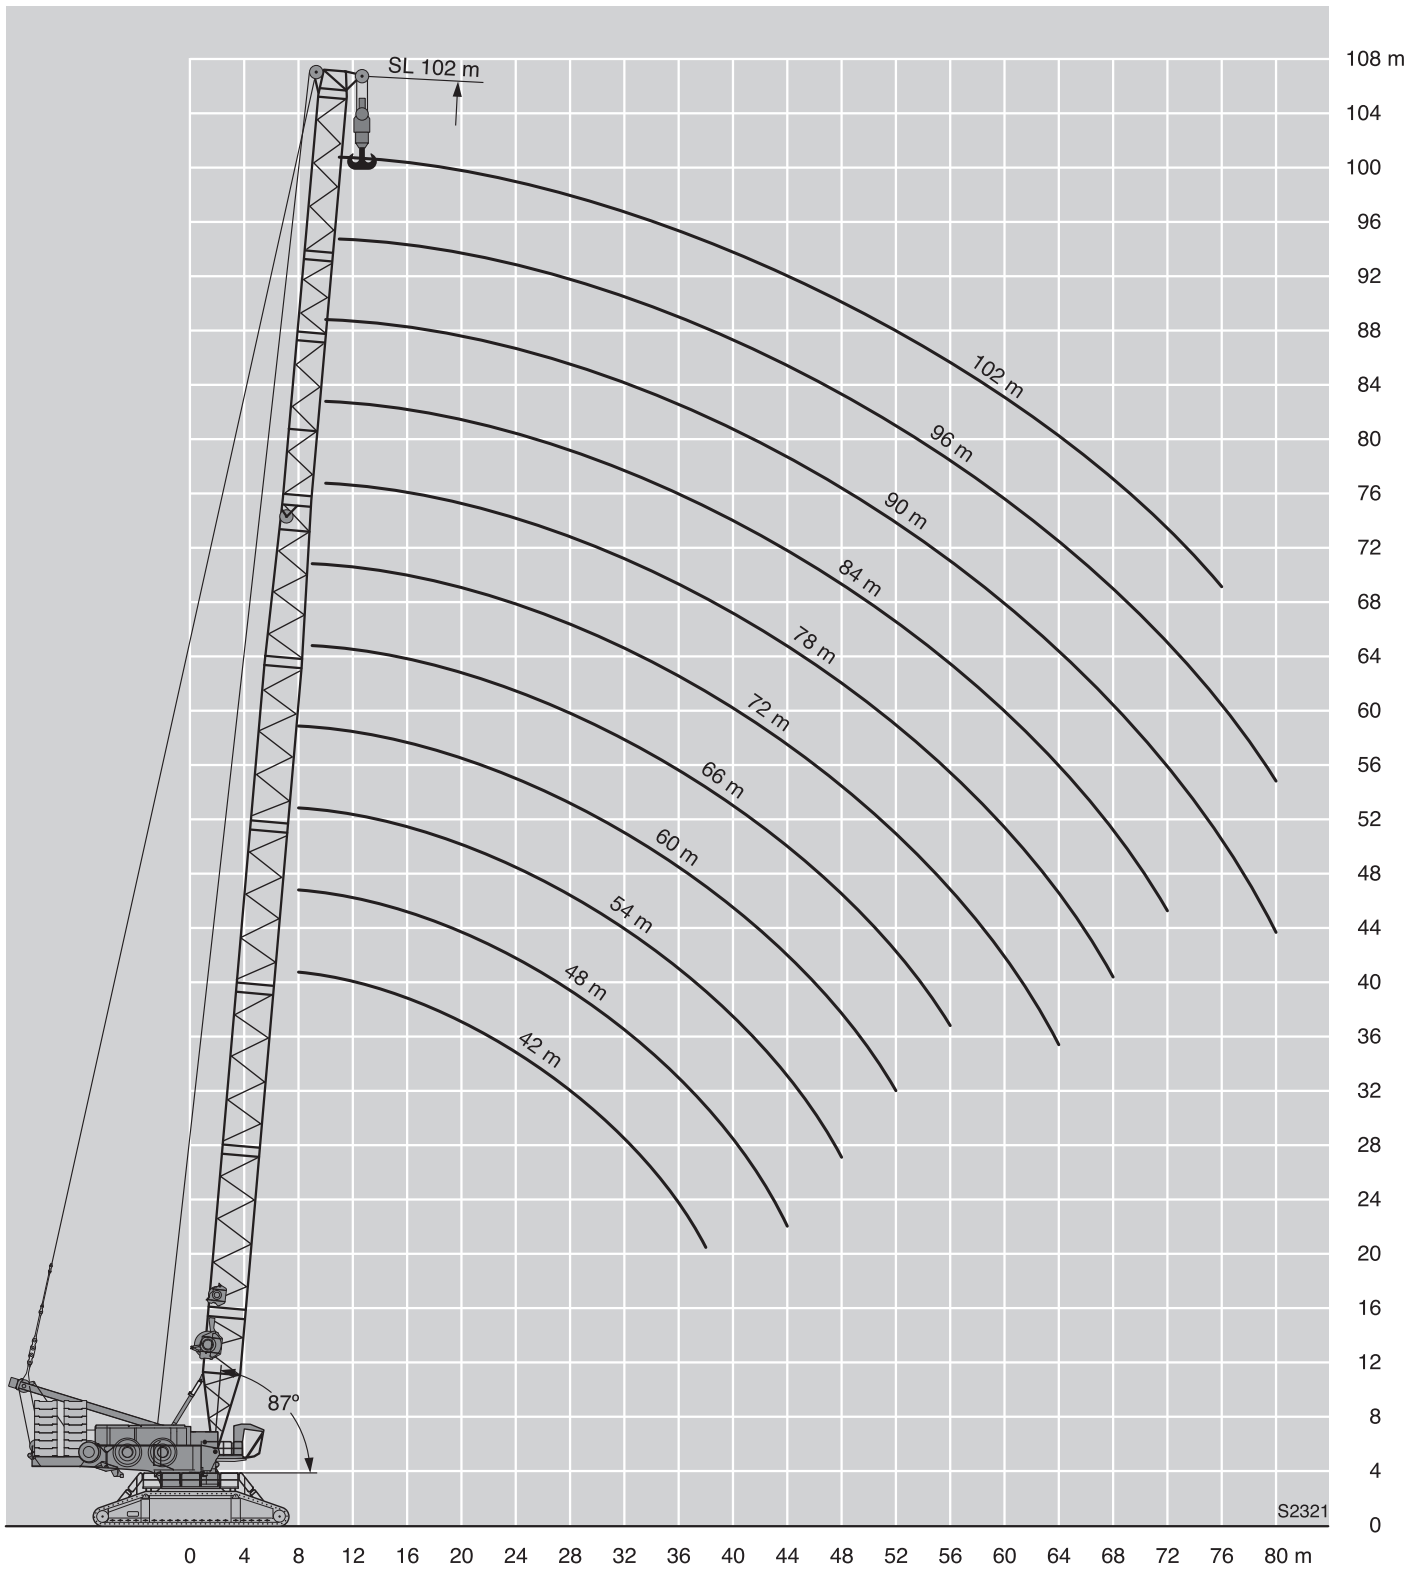

m	42 m	48 m	54 m	60 m	66 m	72 m	78 m	84 m	90 m	96 m	102 m	m
8	891	915	861	820								8
9	853	848	836	795	758	714						9
10	775	765	759	749	728	691	645	607	553			10
11	700	701	692	683	673	643	616	590	546	506	465	11
12	648	637	638	630	611	586	563	540	519	498	457	12
14	550	547	543	536	514	494	478	460	444	427	412	14
16	475	473	465	458	440	426	413	399	386	372	359	16
18	409	412	409	398	384	372	362	350	339	327	317	18
20	363	358	359	351	338	328	320	311	301	291	282	20
22	319	319	314	312	301	293	286	278	270	261	252	22
24	285	281	282	278	271	263	258	250	243	235	228	24
26	251	253	250	250	245	238	233	227	220	213	206	26
28	227	227	225	223	222	217	213	206	201	194	187	28
30	205	203	204	199	200	198	194	189	183	177	171	30
32	186	186	184	182	177	181	178	173	168	162	157	32
34	171	170	168	166	164	162	164	159	155	149	144	34
36	156	155	155	150	151	148	149	147	143	137	132	36
38	144	144	142	139	138	137	136	136	132	126	122	38
40		133	131	129	126	126	126	123	122	117	112	40
44		115	113	110	109	106	108	107	104	100	96	44
48			98	96	92	93	92	91	90	86	82	48
52				84	81	79	81	78	77	74	71	52
56					71	70	69	68	66	63	61	56
60						61	61	58	57	54	51	60
64							53	51	48,5	46	43,5	64
68								46	43,5	42	38	68
72									37,5	35,5	32,5	72
76										30,5	26,9	76
80										25,8	22	80

TAB 190014