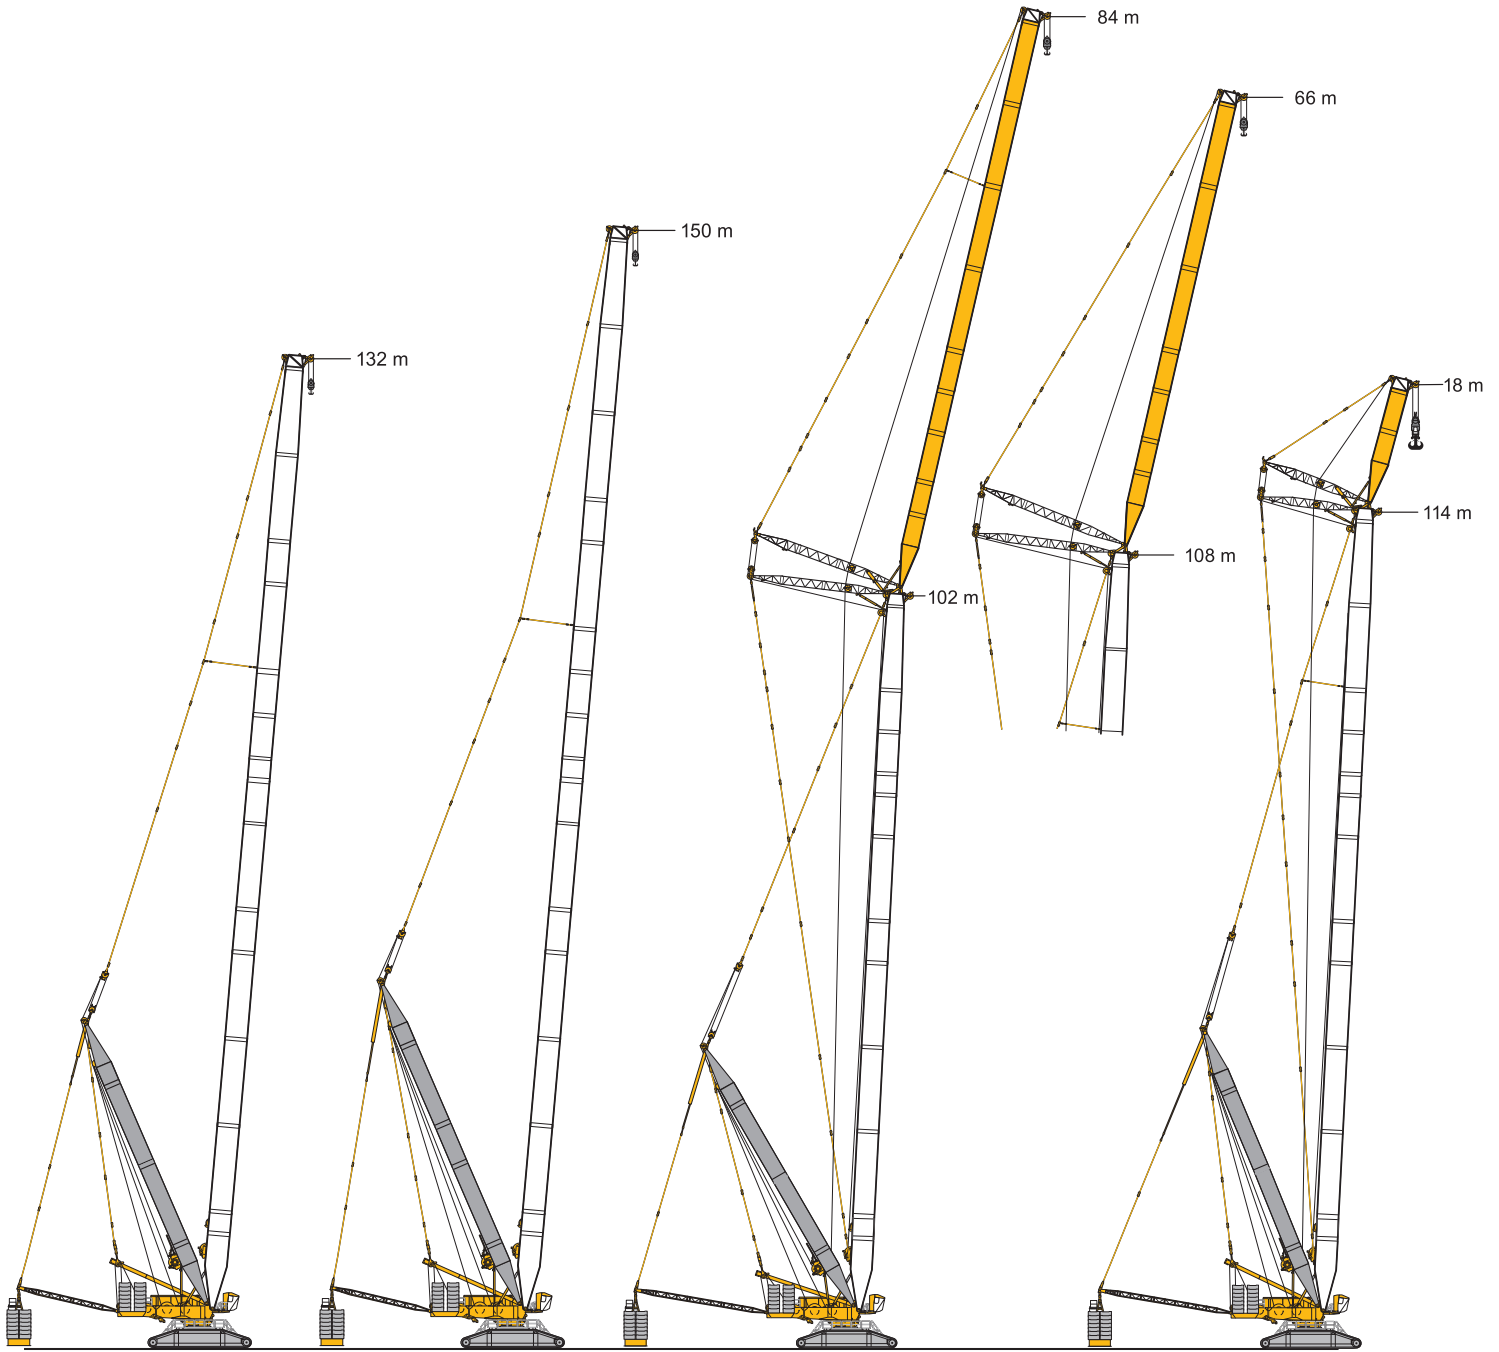

S 30 m - 90 m

**SD
SDB/BW**

S 48 m - 150 m

S1968

SW2

S 36 m - 66 m
W 30 m - 84 m

**SDW
SDWB/BW**

S 48 m - 114 m
W 36 m - 84 m / 114 m
D 42 m

**SDWV
SDWVB/BW**

S 48 m - 114 m
WV 12 m - 18 m
D 42 m

S1968

ブーム/ジブ構成

- P** メインブーム/ヘビー P - 3227
- W** 起伏ジブ LI - 2621
- D** デリック D - 2620
- B/B2** バラストパレット P/W 1350 t ヘッド
- BW** バラストワゴン

PD
PDB/BW
P 48 m - 132 m
D 42 m