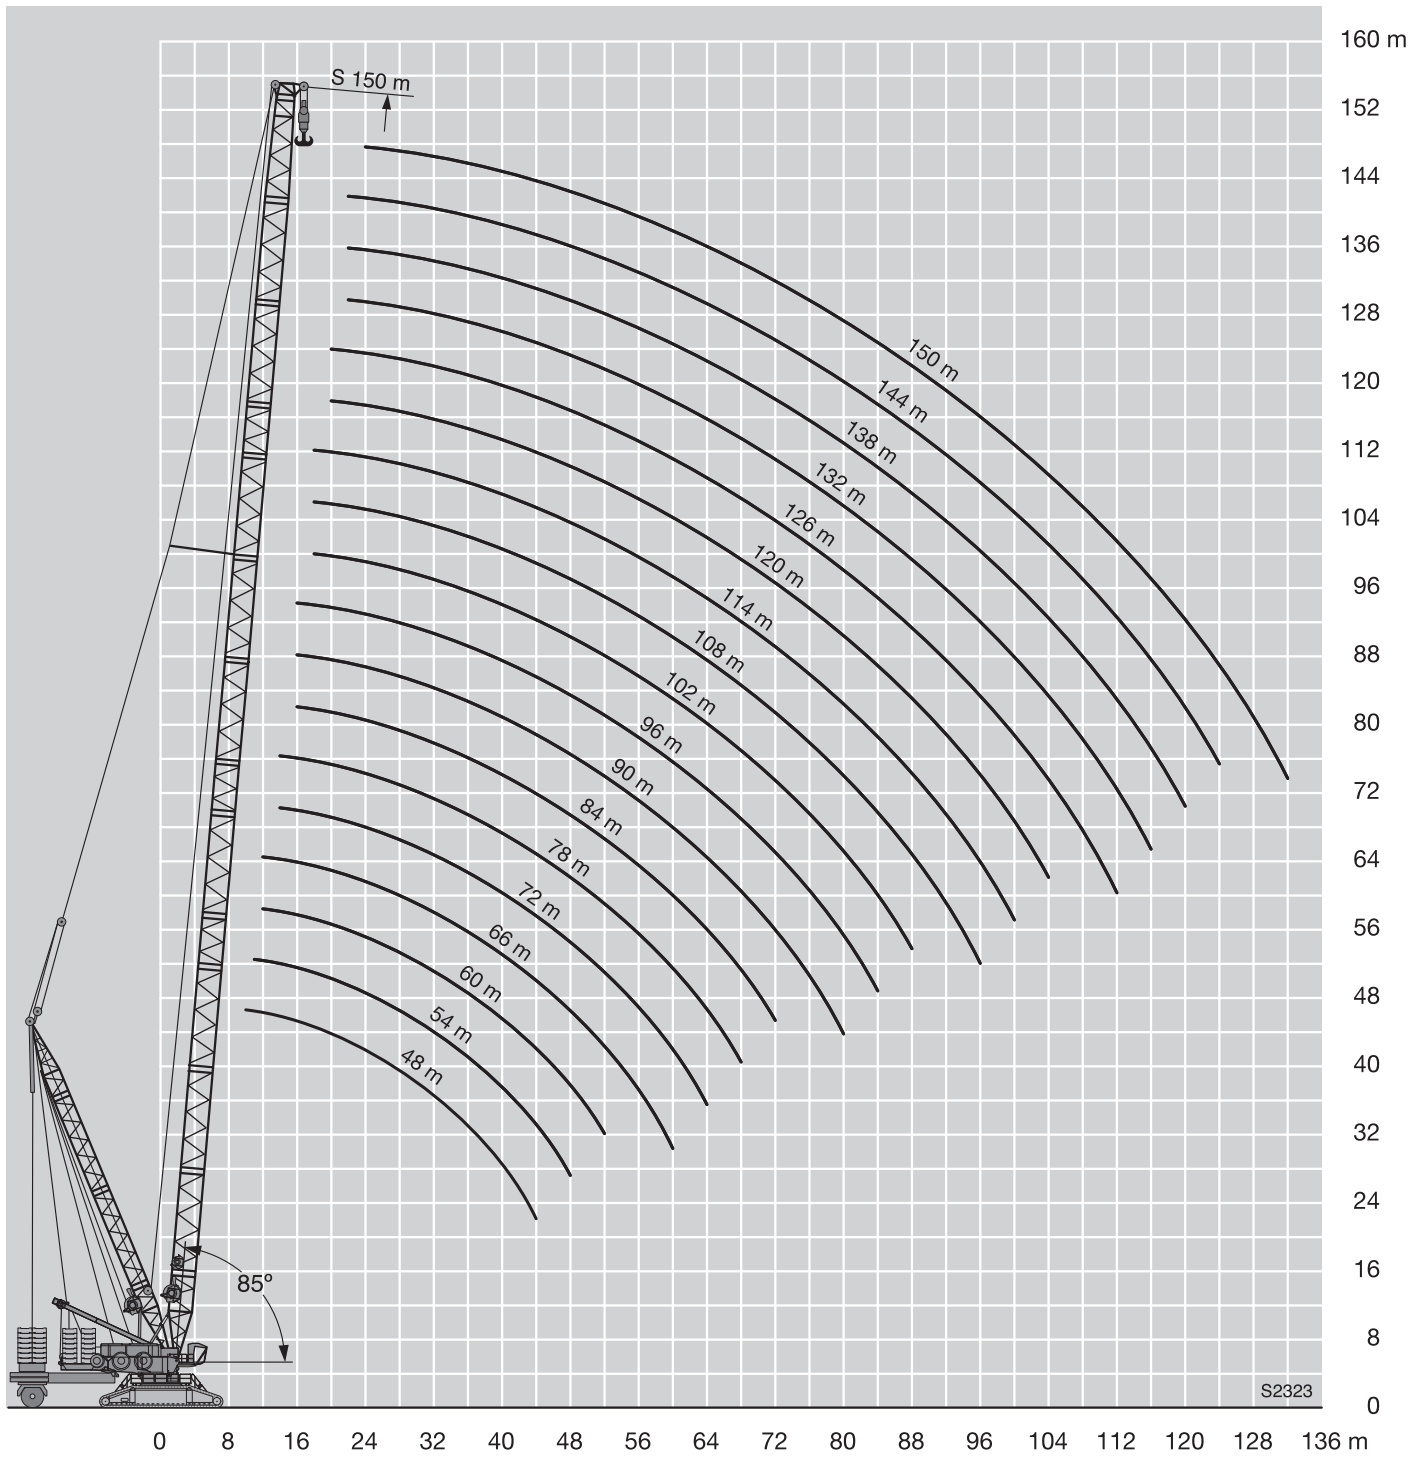

m		S 48 - 150																	
		48	54	60	66	72	73	84	90	96	102	108	114	120	126	132	138	144	150
10	-	868																	
	B	1250																	
	B2 BW	1250 1250																	
11	-	791	782																
	B	1250	1250																
	B2 BW	1250 1250	1250 1250																
12	-	727	718	705															
	B	1250	1250	1235	1146														
	B2 BW	1250 1250	1250 1250	1250 1250	1190 1190														
14	-	622	616	589	563	541	521												
	B	1192	1215	1168	1098	1016	933												
	B2 BW	1237 1250	1250 1250	1250 1231	1151 1151	1059 1059	967 970												
16	-	540	525	503	483	465	449	433	420										
	B	1162	1137	1101	1046	978	906	830	745	666									
	B2 BW	1216 1216	1217 1217	1172 1172	1106 1106	1027 1027	947 948	859 867	762 774	680 688									
18	-	474	455	437	420	406	392	379	369	352	341	328							
	B	1072	1059	1026	987	938	877	811	733	660	591	530	473						
	B2 BW	1169 1169	1145 1145	1114 1114	1061 1061	993 993	923 923	846 851	753 766	676 687	602 611	538 547	473 473						
20	-	417	400	385	370	358	346	335	326	312	302	292	284	275	255				
	B	969	968	950	922	887	843	788	722	651	582	528	473	417	385				
	B2 BW	1078 1078	1060 1060	1048 1048	1014 1014	956 956	898 898	831 832	748 762	669 678	597 604	536 545	473 473	417 417	383 391				
22	-	370	356	342	329	319	308	299	292	279	270	261	255	246	237	230	223		
	B	888	877	873	857	835	802	759	710	642	576	521	468	417	382	339	302	275	
	B2 BW	993 993	976 976	969 969	953 953	919 919	869 869	811 811	741 750	665 676	593 604	533 538	473 473	417 417	382 389	341 345	302 302	275 278	
24	-	328	319	307	295	286	277	268	262	251	243	234	229	222	213	206	201	192	186
	B	812	807	796	792	780	760	728	687	632	570	517	463	415	377	337	302	274	243
	B2 BW	910 910	903 903	890 890	884 884	865 865	839 839	789 730	730 661	653 600	589 539	529 473	473 417	417 387	380 343	339 302	302 277	274 243	243
26	-	291	288	277	266	258	250	242	237	226	220	212	207	200	192	186	181	173	167
	B	746	744	735	726	724	712	694	665	619	551	507	459	413	373	333	299	271	243
	B2 BW	840 840	834 834	827 827	814 814	807 807	790 790	762 762	720 720	654 654	583 588	526 530	472 473	417 417	379 386	338 341	302 302	273 276	243
28	-	260	257	252	242	234	227	220	215	205	199	192	188	181	174	168	164	156	151
	B	689	683	681	673	668	663	651	636	607	552	500	451	410	372	331	298	269	243
	B2 BW	781 781	769 769	768 768	758 758	749 749	740 740	721 721	697 697	647 647	577 578	522 531	465 472	417 417	377 384	336 340	302 302	271 275	243
30	-	235	232	229	220	214	207	200	196	187	181	174	171	165	158	153	149	141	136
	B	633	637	628	626	620	615	609	599	582	544	494	446	397	363	329	296	267	242
	B2 BW	722 722	719 719	710 710	707 707	699 699	691 691	680 680	663 663	627 627	572 572	519 528	464 471	415 417	375 378	335 338	301 302	270 274	243
32	-	213	210	207	202	195	189	183	179	171	166	159	156	150	144	139	135	128	123
	B	586	591	587	579	579	573	567	563	550	522	487	442	396	359	320	293	266	241
	B2 BW	676 676	669 669	665 665	657 657	655 655	647 647	639 639	628 628	601 601	556 556	513 522	460 468	412 417	373 379	330 335	299 301	269 273	242
34	-	195	192	189	186	180	173	168	164	156	151	145	142	137	131	126	123	116	111
	B	541	548	548	540	538	537	530	526	518	498	469	434	392	356	320	289	262	238