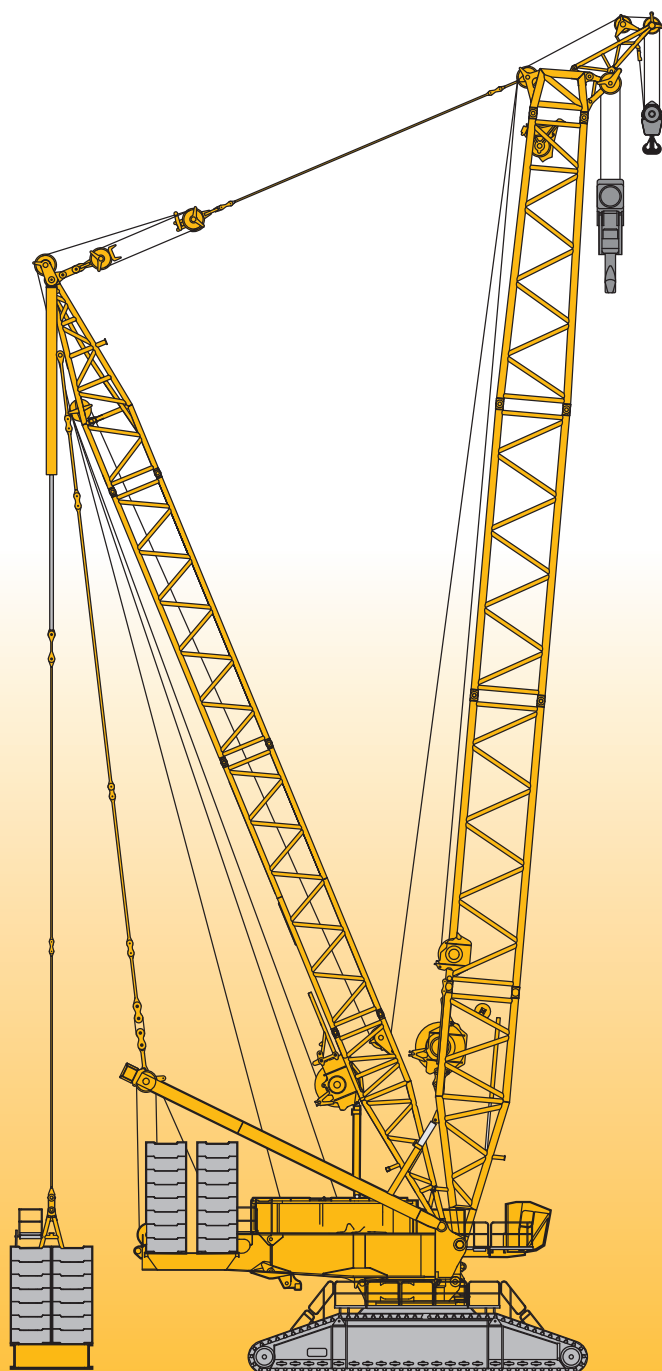

リープヘル製
クローラークレーン

LR 11350

Technical Data

LIEBHERR

目次

テクニカルデータ

寸法図	4 - 8
Pアダプター	9
クレーンデータ・稼働速度・挿絵説明	10
フックブロック	11
輸送プラン	12 - 13
ブーム／ジブ構成	14 - 15
Pブーム構成	16
PDB2-SDB2/PDWB2-SDWB2 比較	17
定格総荷重能力表 Sブーム／デリック仕様	18 - 19
定格総荷重能力表 SD/SDB/B2/BWブーム／デリック仕様	20 - 23
定格総荷重能力表 SDBW2ブーム／デリック仕様	23
定格総荷重能力表 SLブーム／デリック仕様	24 - 25
定格総荷重能力表 SLD, SLDB/B2/BWブーム／デリック仕様	26 - 28
定格総荷重能力表 SW2ブーム／デリック仕様	29 - 33
定格総荷重能力表 SDW, SDWB/B2/BWブーム／デリック仕様	34 - 58
定格総荷重能力表 SDWV, SDWVB/B2/BWブーム／デリック仕様	59 - 63
定格総荷重能力表 PD/PDB/B2/BWブーム／デリック仕様	64 - 68
定格総荷重能力表 PDW/PDWB/B2/BWブーム／デリック仕様	69 - 92
定格総荷重能力表 PDWV/PDWVB/B2/BWブーム／デリック仕様	93 - 96
注記	

装備品技術詳細

最大荷重能力	1350 t 作業半径12 m SDBW2仕様 - S 60 m
最大荷重モーメント	22.748 tm - 1034 t 作業半径22 m SDBW2仕様 - S 48 m

クローラー走行装置

走行装置	リーベル社製クローラシャーシ センターセクション、クロスビーム2基、 クローラシュー 2 mパッド (オプション 2.5 m) 駆動部4基などから構成
センターウェイト	30 t (7.5 t 4 枚)