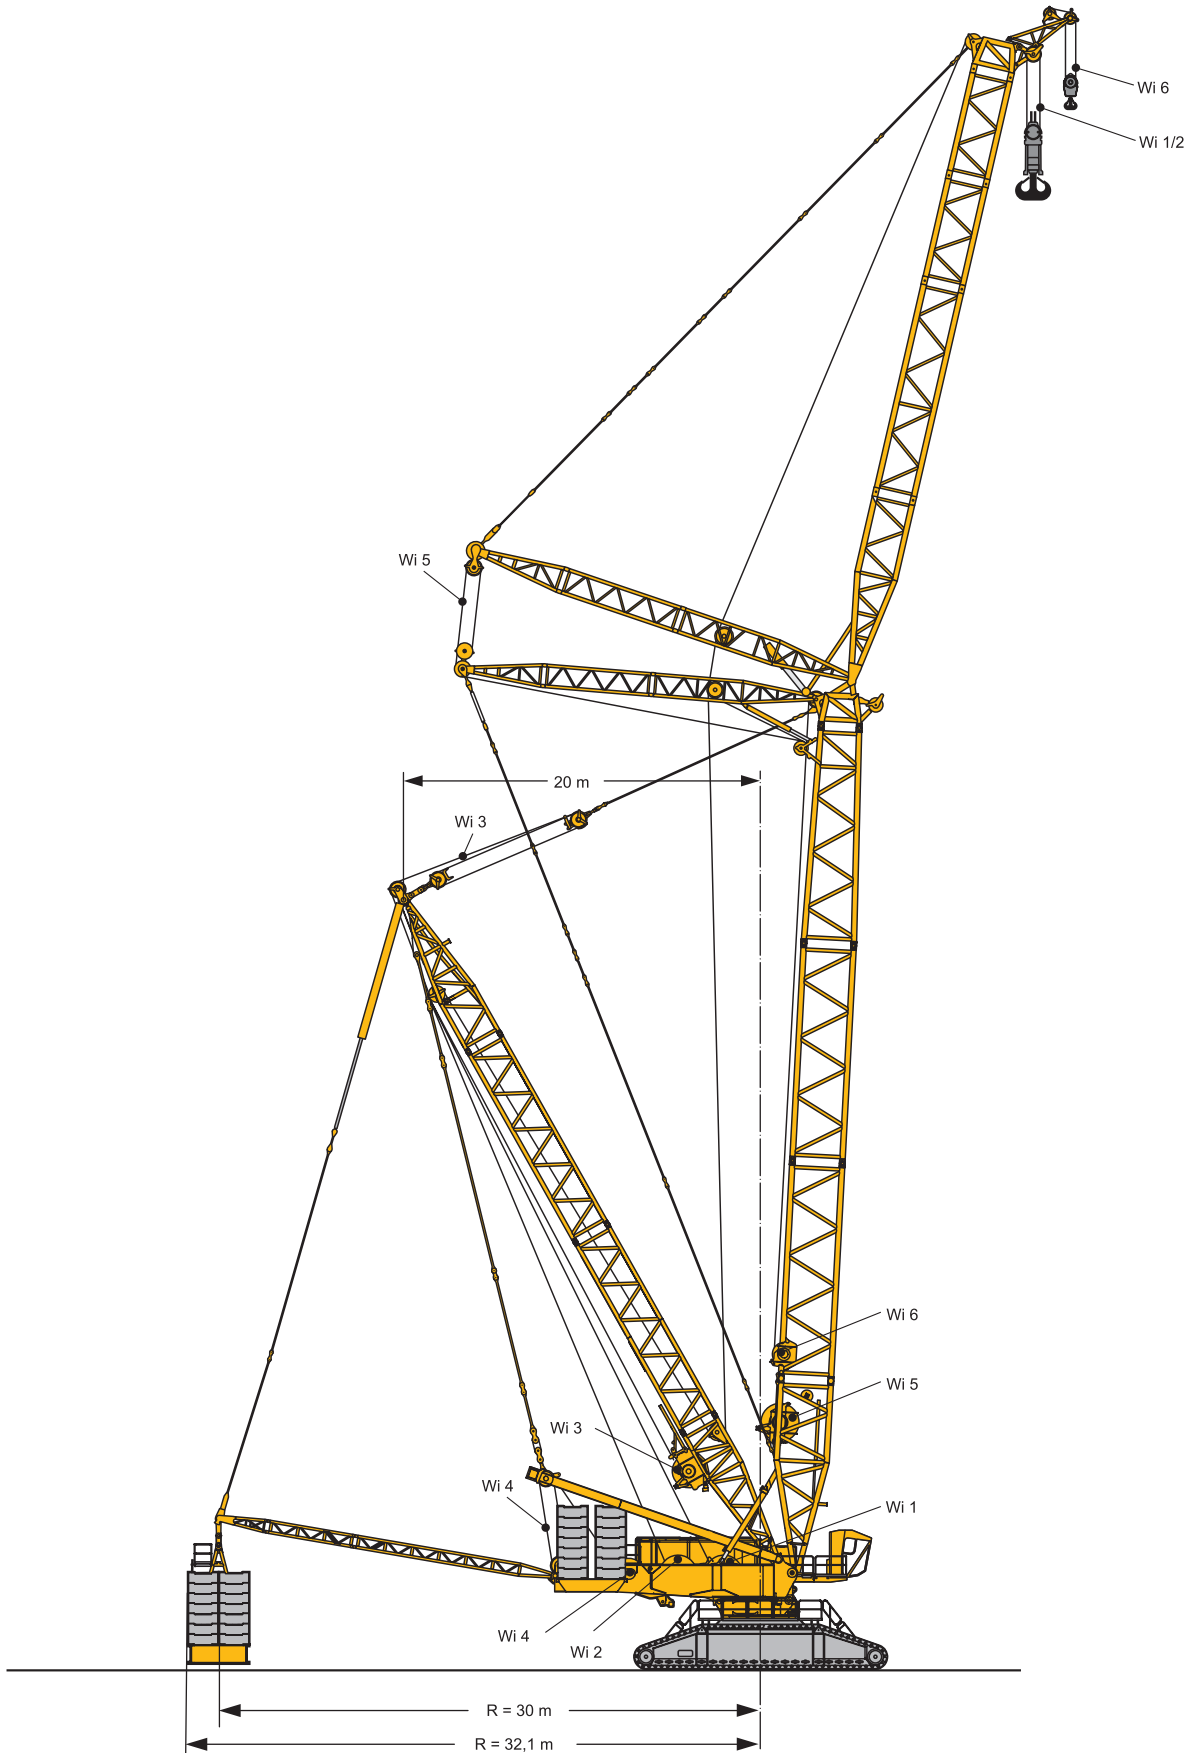

追加装備

機械式アウトリガー	デリックシステム未使用時のロングブーム / ジブ組立の際に使用
油圧組立ジャッキ	クレーン本体の組立解体用自立ジャッキ シリンダー4本と補助板がクローラ本体に 組み込み
油圧組立シリンダー	クローラキャリアの組立解体に使用
油圧ピン抜き装置	S / W 中間ジブ組立時の油圧ピン抜き装置 タイヤ付き

その他装備については別途相談

寸法図

S2037

S1960

寸法图

寸法図