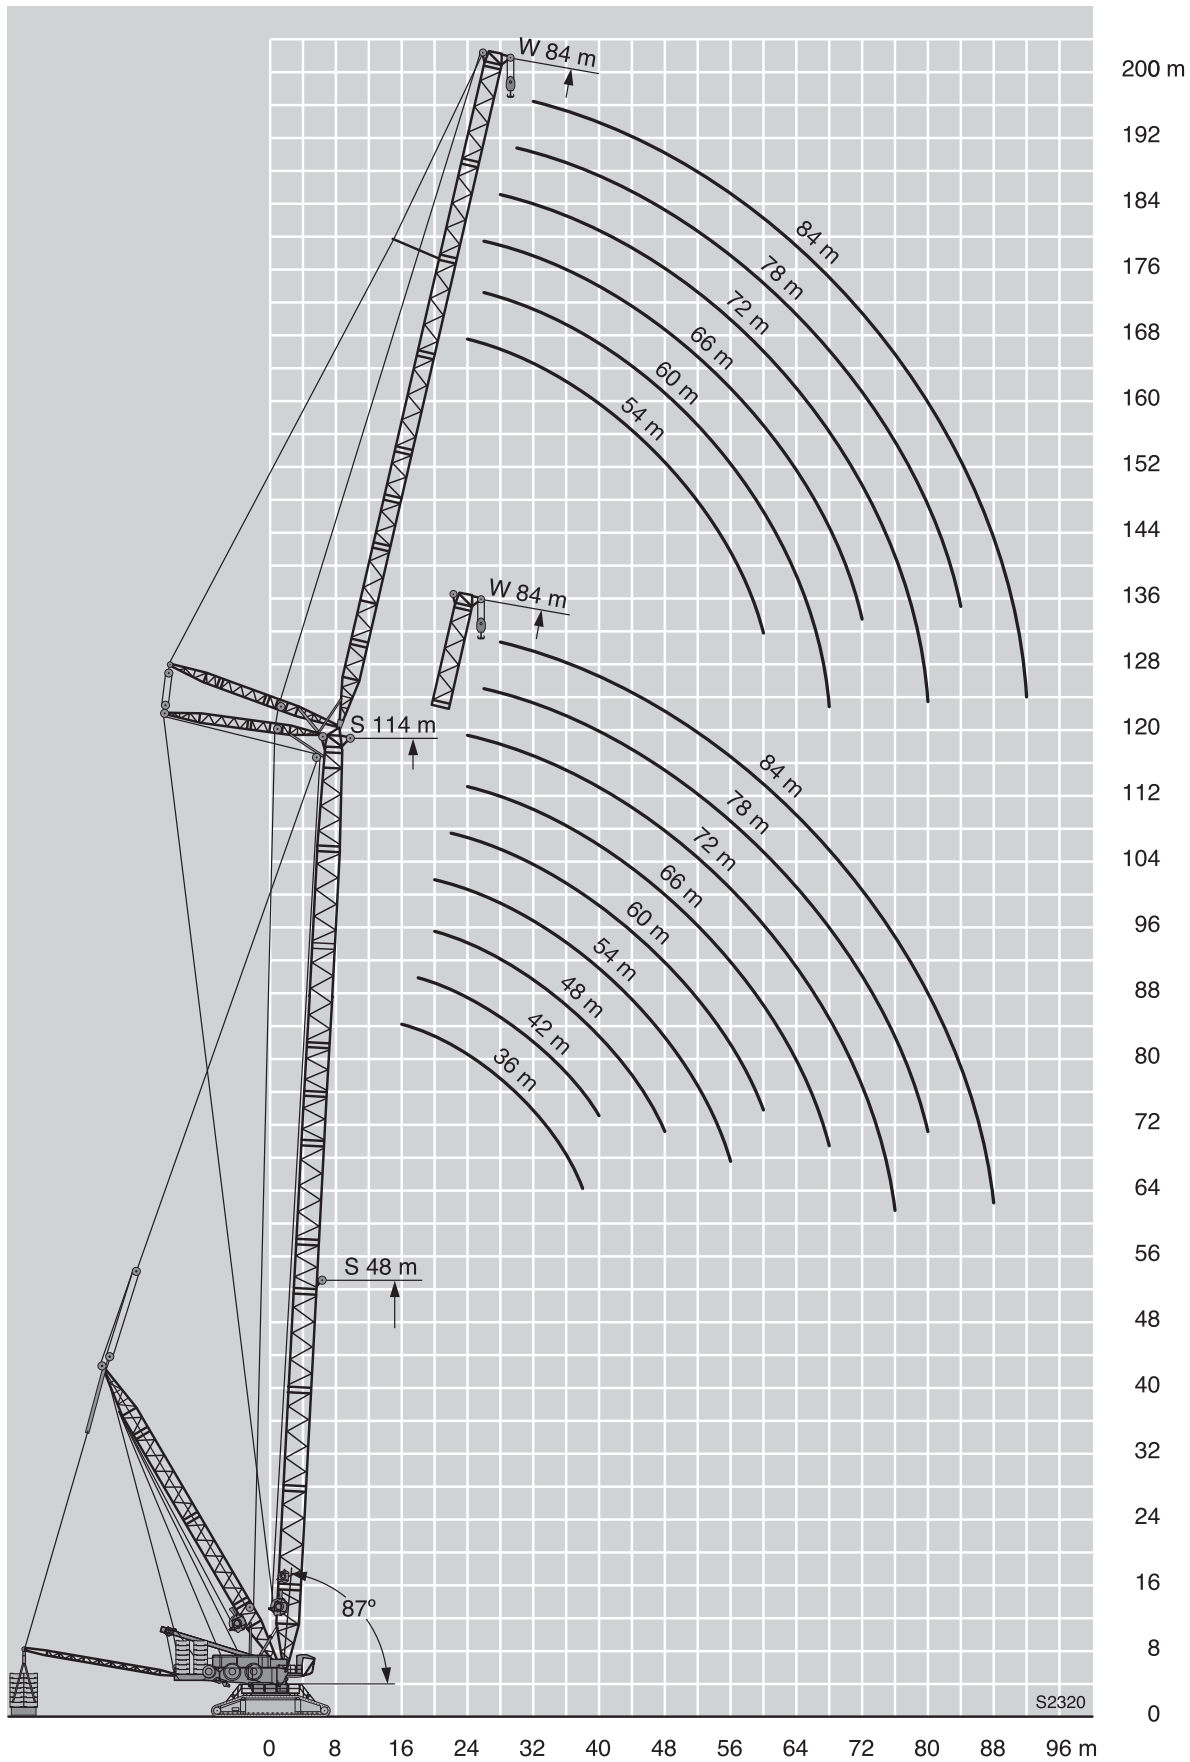

m		S 48																										
		36			42			48			54			60			66			72			78			84		
		87°	77°	67°	87°	77°	67°	87°	77°	67°	87°	77°	67°	87°	77°	67°	87°	77°	67°	87°	77°	67°	87°	77°	67°	87°	77°	67°
16	-	393																										
	B	622																										
	BW	634																										
18	-	349			338																							
	B	612			538																							
	BW	625			544																							
20	-	313			303			295				275																
	B	599			528			468				412																
	BW	613			537			473				415																
22	-	283			275			268				259		251														
	B	579			517			461				407		359														
	BW	595			528			468				411		361														
24	-	258			250			244				236		229		224												
	B	558			502			452				402		354		311			273									
	BW	575			516			461				406		358		313			275									
26	-	236			230			224				217		211		206			201			196						
	B	524			487			443				394		350		307			272			238						
	BW	531			506			453				400		354		310			273			240						
28	-	218			212			207				200		194		190			186			181					175	
	B	488			464			432				385		344		304			270			237				209		
	BW	489			478			444				393		349		307			271			238				209		
30	-	202			196			191				185		180		176			172			168				163		
	B	449	586		437			419				379		339		301			266			235				207		
	BW	450	621		441			432				386		344		304			268			236				208		
32	-	188	158		182			178				172		167		163			160			156				151		
	B	413	552		409			397				373		333		296			263			233				205		
	BW	413	604		409			404				380		339		300			265			234				206		
34	-	175	147		170	142		166				161		156		152			149			145				141		
	B	379	521		380	513		375				358		329		292			260			230				203		
	BW	379	553		380	514		376				363		335		295			263			232				204		
36	-	165	137		159	133		155	129			150		145		142			140			136				132		
	B	344	493		352	487		352	454			340		321		288			255			228				201		
	BW	345	499		352	487		352	467			341		327		291			258			230				202		
38	-	155	128		150	124		146	121			141	116		136			133			131				127	123		
	B	308	453		327	454		329	451			322	389		307			284			250				198	198		
	BW	308	454		327	454		329	454			320	394		300			286			251				199	199		
40	-		120		141	116		137	113			132	108		128	104			125			123			119	116		
	B		417		301	414		307	416			303	383		293	336			275			245			223	196		
	BW		417		301	414		307	416			302	380		284	341			275			247			224	196		
44	-		107	87		103		122	100			118	95		113	91			111	88		109			106	102		
	B		357	387		354		268	354			267	349		264	335			258	290		232			219	191		
	BW		357	437		354		268	355			267	352		264	340			258	296		235			221	192		
48	-			77		92	73		110	89			105	84		101	80			99	78		97	76		94	73	
	B			353		311	350		227	309			237	305		235	304			235	286		218	247		213	217	
	BW			399		311	396		227	309			237	305		235	305			235	291		220	251		215	220	
52	-			68		83	65		79	62			95	75		91	71			88	69		87	67		84	65