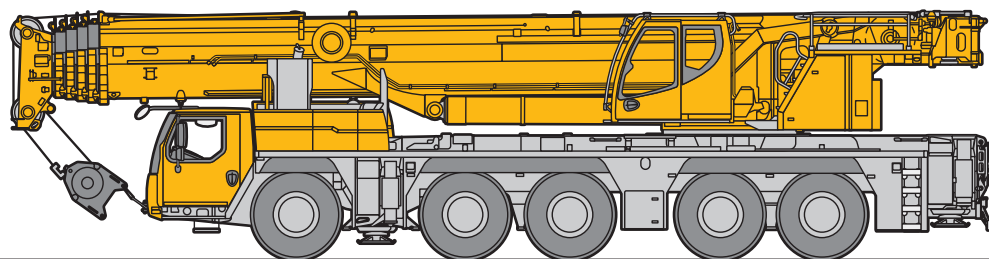

リープヘル製
オールテレーンクレーン

LTM 1250NX

Technical data

LIEBHERR

クレーンデータ

クレーン部主仕様

	吊荷荷重	荷重	250 ton
		半径	3.0 m
	メインブーム	最小長さ	13.1 m
		最大長さ	60.0 m
	補助ジブ	折りたたみ式 0 - 45° (NZK)	5.4 m ~ 50 m
		固定式油圧チルト 0 - 45° (NZF)	8 m ~ 50 m
	補助ジブ	固定式 0° (S)	4 m ~ 46 m
	メインブーム伸縮段数		6段
	最大カウンターウェイト (最大)		88 ton
	最大地上揚程	メインブーム	62 m
		補助ジブ	112 m
	主巻ウインチ	ラインプル	10.7 ton
		巻上速度	0 - 134 m/min
		ロープ径	23 mm
		ロープ長さ	350 m
	補巻ウインチ	ラインプル	10.7 ton
		巻上速度	0 - 134 m/min
		ロープ径	23 mm
		ロープ長さ	280 m
	旋回速度		0 - 1.4 rpm
	起伏速度 (85° まで)		約 55 秒
	ブーム伸長速度 (13.1 m ~ 60 m)		約 450 秒

■ VarioBase(オプション)

VarioBase(バリオベース)アウトリガー異張り出し機能により、それぞれのアウトリガーを任意の位置に張出す事ができます。これにより現場状況に見合った最大の吊り上げ能力を算出する事ができます。また、誤った設定や操作ミスなどによるヒューマンエラーを予防できます。付随して従来の全張出の全周性能時に比べ、特に旋回体中心とアウトリガー先端を結ぶ対角線においてプラスαの能力を実現する事が可能となります。