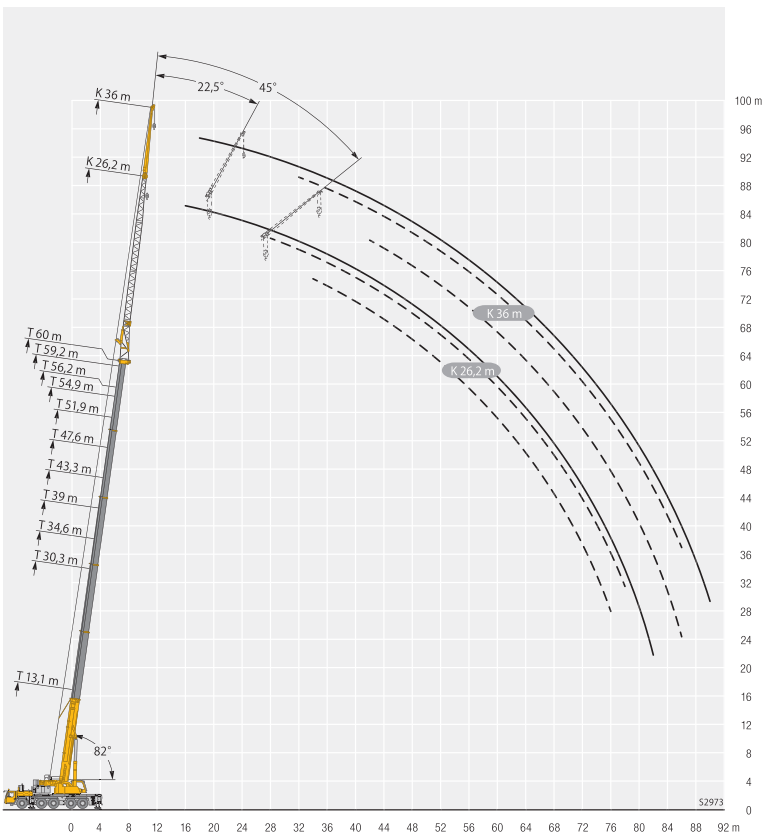

揚程図 TNZK(油圧チルトジブ)

定格総荷重表 TNZK(油圧チルトジブ)

TNZK

T	13,1 m			30,3 m			34,6 m			39 m			43,3 m			47,6 m			T
	12,2 m			12,2 m			12,2 m			12,2 m			12,2 m			12,2 m			
	0°	22,5°	45°	0°	22,5°	45°	0°	22,5°	45°	0°	22,5°	45°	0°	22,5°	45°	0°	22,5°	45°	
3	20,9																		3
3,5	20,9																		3,5
4	20,9																		4
4,5	20,9																		4,5
5	20,9			20,9															5
6	20,9			20,9			20,9												6
7	20,9	20,6		20,9			20,9		20,9										7
8	20,9	19,2		20,9			20,9		20,9		20,9								8
9	20,9	17,9		20,9			20,9		20,9		20,9								9
10	20,5	16,8	12,8	20,9	20,6		20,9		20,9		20,9					20,7			10
11	19,5	15,8	12,4	20,9	19,8		20,9	20		20,9						20,5			11
12	18,5	15	11,9	20,9	19		20,9	19,4		20,9	19,1					20,3			12
14	16,4	13,6	11,3	20,9	17,5	12,5	20,9	18	12,6	20,9	18,1					19,8			14
16	14,2	12,4	10,7	20,9	16,3	12	20,9	16,8	12,2	20,8	17	12,2				19,1	16,1		16
18	12,5	11,4	10,4	20,4	15,3	11,6	20,6	15,8	11,8	20,5	16,1	11,9	19,9	16	11,9	18,5	15,3	11,8	18
20	11,1	10,6	10,3	19,2	14,4	11,3	19,8	14,9	11,4	19,7	15,2	11,5	19	15,2	11,6	17,8	14,7	11,5	20
22	9,9	9,9	3,9	18	13,6	11	18,6	14,1	11,1	18,7	14,5	11,2	18,2	14,4	11,3	17,1	14	11,3	22
24				16,8	12,9	10,7	17,5	13,5	10,9	17,7	13,8	11	17,4	13,8	11	16,5	13,5	11	24
26				15,4	12,3	10,6	16,5	12,9	10,7	16,8	13,1	10,8	16,6	13,2	10,8	15,9	12,9	10,8	26
28				14,2	11,8	10,4	15,5	12,3	10,5	15,9	12,6	10,6	15,9	12,6	10,7	15,3	12,4	10,7	28
30				13,1	11,2	10,3	14,4	11,7	10,4	15	12	10,5	15,2	12,2	10,5	14,8	12	10,5	30
32				12,1	10,8	10,3	13,4	11,3	10,3	14,2	11,6	10,4	14,4	11,7	10,4	14,2	11,6	10,4	32
34				11,3	10,4	10,3	12,5	10,8	10,3	13,4	11,1	10,3	13,7	11,3	10,3	13,5	11,2	10,2	34
36				10,6	10,1	7,7	11,8	10,5	10,2	12,7	10,7	10,2	13,1	10,9	10,2	12,9	10,9	10,1	36
38				10	9,8		11,1	10,1	9	12	10,4	10,1	12,4	10,6	10	12,2	10,6	10	38
40				9,4			10,4	9,9	7,6	11,3	10,1	10,1	11,7	10,3	10	11,4	10,3	9,9	40
42							9,9	9,7		10,8	9,9	7,1	11,2	10	9,9	10,6	10,1	9,8	42
44							9,2			10,1	9,7	6,4	10,3	9,8	9,9	9,8	9,8	9,8	44
46										9,3	9,5		9,5	9,6	7,9	9,1	9,3	9,4	46
48										7,4			8,8	9	7,2	8,7	8,7	7,8	48
50													8,1	8,3		8,2	8,3	6,6	50
52													6,6	7,4		7,5	7,7	6,1	52
54																7	7,1		54
56																6,2	6,3		56
58																3,2			58

T	51,9 m			54,9 m			56,2 m			59,2 m			60 m			T		
	12,2 m			12,2 m			12,2 m			12,2 m			12,2 m					
	0°	22,5°	45°	0°	22,5°	45°	0°	22,5°	45°	0°	22,5°	45°	0°	22,5°	45°			
11	17,9															11		
12	17,7			15			15,2									12		
14	17,3			14,8			15			13,5					13,2			14
16	17	15		14,6			14,8			13,3					13,1			16
18	16,6	14,4		14,4	13		14,5	13,2		13,2					12,9			18
20	16,1	13,8	11,4	14,1	12,6	11,1	14,3	12,8		13,1	12				12,8	11,9		20
22	15,7	13,3	11,2	13,7	12,3	10,8	14	12,4	10,9	12,9	11,7	10,5			12,7	11,6	10,5	22
24	15,3	12,9	10,9	13,1	11,9	10,6	13,7	12	10,7	12,5	11,4	10,3			12,4	11,3	10,3	24
26	14,8	12,4	10,8	12,5	11,5	10,4	13,2	11,7	10,4	12,1	11,1	10,1			12	11	10,1	26
28	14,4	12	10,6	11,8	11,1	10,2	12,7	11,3	10,3	11,6	10,9	10			11,5	10,8	9,9	28
30	13,8	11,6	10,4	11,2	10,7	10	12,1	11,1	10,1	11	10,5	9,8			11	10,5	9,8	30
32	13,2	11,3	10,2	10,6	10,2	9,8	11,5	10,8	9,9	10,5	10,2	9,7			10,5	10,1	9,6	32
34	12,6	11	10,1	10,1	9,8	9,6	11	10,4	9,8	10	9,7	9,5			10	9,7	9,4	34
36	12	10,7	9,9	9,5	9,3	9,2	10,5	10,1	9,7	9,6	9,3	9,2			9,5	9,3	9,2	36
38	11,4	10,4	9,8	9	8,9	8,9	10	9,7	9,5	9,1	9	8,9			9,1	8,9	8,9	38
40	10,9	10,2	9,7	8,5	8,5	8,5	9,6	9,4	9,3	8,6	8,6	8,6			8,6	8,6	8,6	40
42	10,2	9,9	9,7	8,1	8,1	8,2	9,2	9	9	8,2	8,2	8,2			8,2	8,2	8,2	42
44	9,6	9,6	9,6	7,7	7,7	7,8	8,8	8,7	8,7	7,9	7,8	7,9			7,9	7,8	7,9	44
46	9	9,2	9,3	7,3	7,3	7,4	8,5	8,4	8,4	7,5	7,5	7,6			7,5	7,5	7,6	46
48	8,3	8,6	8,8	6,9	7	7,1	8,1	8	8,1	7,2	7,1	7,2			7,2	7,2	7,3	48
50	7,6	7,9	8,1	6,6	6,6	6,7	7,7	7,7	7,9	6,8	6,8	6,9			6,8	6,8	7	50
52	7,2	7,3	7,2	6,3	6,3	6,4	7,2	7,4	7,5	6,5	6,5	6,6			6,5	6,6	6,7	52
54	6,9	7	5,6	6	6,1	6,2	6,6	6,9	7	6,2	6,3	6,4			6,2	6,3	6,4	54
56	6,6	6,7	5,3	5,7	5,8	4,7	6,1	6,3	5,5	6	6	6,1			5,9	6	6,1	56
58	6,1	6,3		5,5	5,5	3,5	5,6	5,8	4,4	5,6	5,8	5,8			5,5	5,7	5,8	58
60	5,2			5,2	5,3		5,1	5,3	4	5,1	5,3	3,9			5	5,3	4,8	60
62	2,9			5	5,1		4,7	4,9	3,5	4,7	4,9	3,4			4,6	4,8	3,5	62
64				3,6			3,9	4,4		4,3	4,5				4,2	4,4	3	64
66							2,2			3,9	4,1				3,9	4		66
68										2,7					3			68
70															1,3			70

t_259_002_11001_00_000 / 31001_00_000