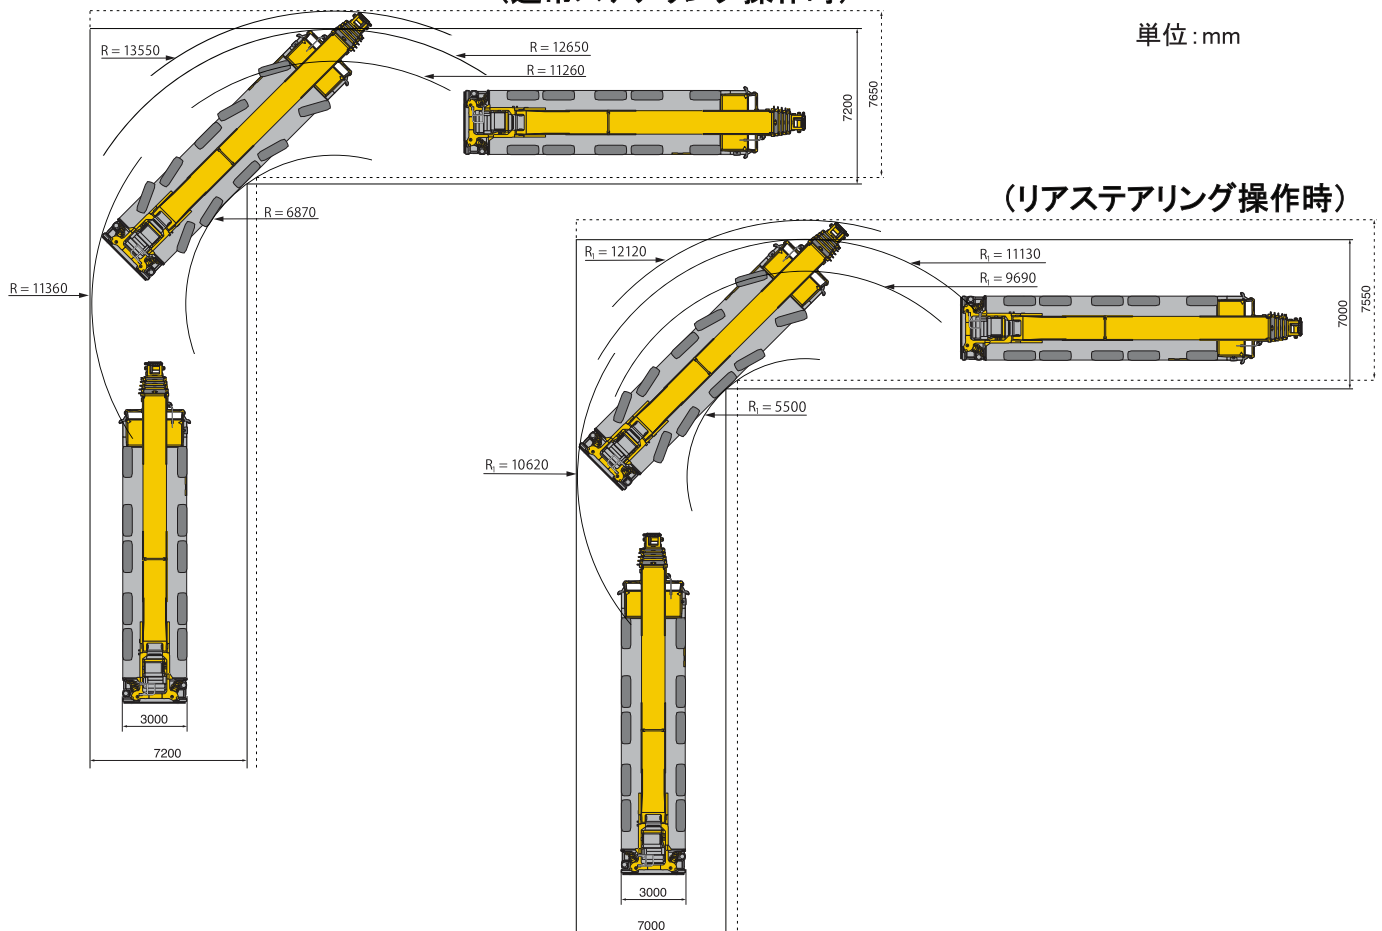

■ 常用ブレーキ

2回路式サーボブレーキが全軸に装備されています。また、エディカレント式電磁ブレーキ(テルマブレーキ)を装備しています。

■ パーキング用ブレーキ

スプリング作動のブレーキが第2、3、4及び5軸に作動します。

カウンターウェイト

走行軌跡図

(通常ステアリング操作時)

単位 : mm