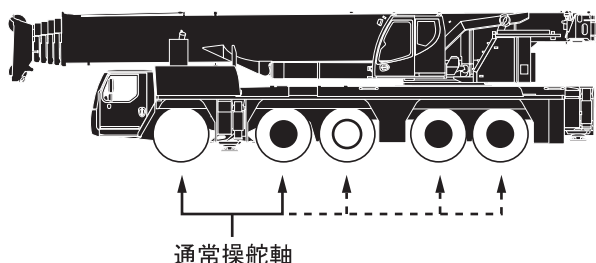

キャリア部主仕様

軸数	5
最高速度	80km/h
総輪数	10
定員	2名
最小回転半径	11. 23m/9. 69m
登坂能力(低速切替時)	約32°

エンジン仕様

メーカー名	リープヘル社製 D946 A7
型式	ディーゼルエンジン
冷却方式	水冷
シリンダー数	6
出力	544HP
最大トルク	2516Nm
燃料タンク	約 750 ℓ

駆動部

駆動軸: 常時駆動します。

※3、4、5軸は、1、2軸と独立して操舵可能。
(リアステアリング操作)
30km/h以下: 1、2軸及び3、4、5軸が電氣的に操舵。
30km/h以上: 3、4軸が直進に固定。
60km/h以上: さらに5軸が直進に固定。
但し、状況により1、2、3軸が同方向、4、5軸が反対方向に操舵も可能。

特徴

■ トランスミッション

ZF製ミッションでオートマチックコントロール"AS-TRONIC"及びZFインターダーを内蔵しております。前進12段、後進2段となっております。

■ 車軸

悪路においては、デフロックする事が可能です。

■ サスペンション

全軸ハイドロニューマチックサスペンションであり、自動水平復帰機能(ニボー)を有しています。状況に応じて車高を上下に調整可能です。(＋150mm/－100mm)全輪油圧サスペンションをロックする事が可能です。

■ ステアリング

通常走行では第1、2、3、4及び5軸が操舵されます。油圧源として2つは通常時、エンジンで駆動され、もう1つは非常用として駆動軸により駆動されます。

■ 常用ブレーキ

2回路式サーボブレーキが全軸に装備されています。また、エディカレント式電磁ブレーキ(テルマブレーキ)を装備しています。

■ パーキング用ブレーキ

スプリング作動のブレーキが第2、3、4及び5軸に作動します。