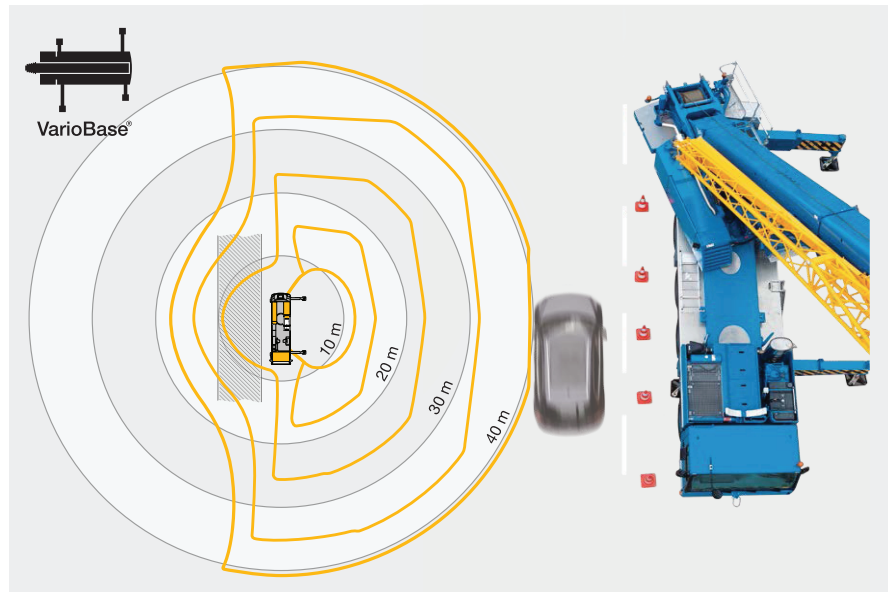

フック仕様

容量 (ton)	シーブ数
150	9
142.6	7
107.7	5
70.6	3
31.2	1
10.5	—

フックはオプション設定ですので上記の中からお選び下さい。