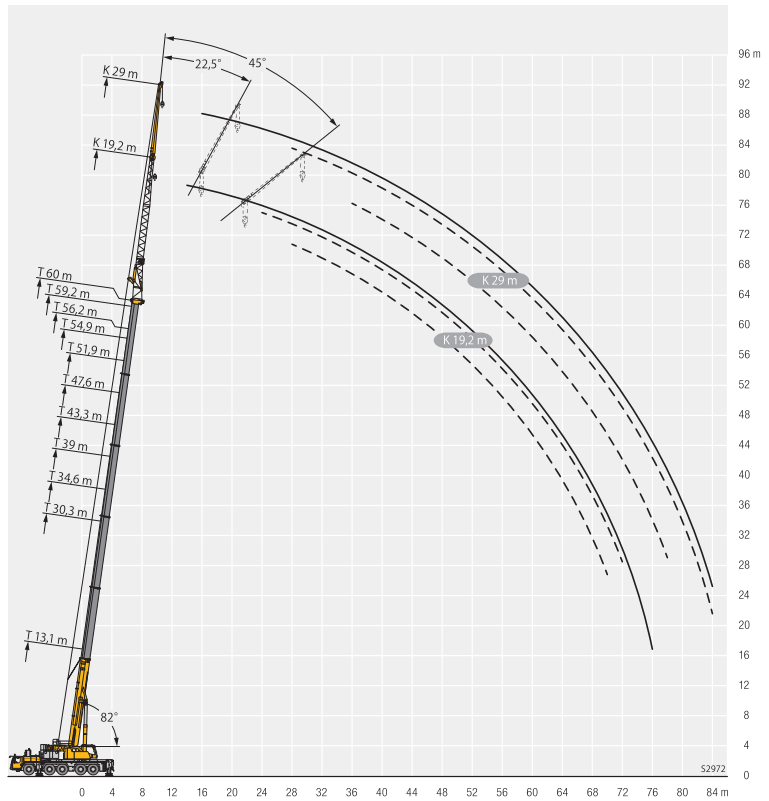

揚程図 TNZK(油圧チルトジブ)

定格総荷重表 TNZK(油圧チルトジブ)

TNZK

T	13,1 m			30,3 m			34,6 m			39 m			43,3 m			47,6 m			T
	12,2 m			12,2 m			12,2 m			12,2 m			12,2 m			12,2 m			
	0°	22,5°	45°	0°	22,5°	45°	0°	22,5°	45°	0°	22,5°	45°	0°	22,5°	45°	0°	22,5°	45°	
3	20,9																		3
3,5	20,9																		3,5
4	20,9																		4
4,5	20,9																		4,5
5	20,9			20,9															5
6	20,9			20,9			20,9												6
7	20,9	20,6		20,9			20,9		20,9										7
8	20,9	19,2		20,9			20,9		20,9		20,9								8
9	20,9	17,9		20,9			20,9		20,9		20,9								9
10	20,5	16,8	12,8	20,9	20,6		20,9		20,9		20,9					20,7			10
11	19,5	15,8	12,4	20,9	19,8		20,9	20		20,9						20,5			11
12	18,5	15	11,9	20,9	19		20,9	19,4		20,9	19,1					20,3			12
14	16,4	13,6	11,3	20,9	17,5	12,5	20,9	18	12,6	20,9	18,1					19,8			14
16	14,2	12,4	10,7	20,9	16,3	12	20,9	16,8	12,2	20,8	17	12,2				19,1	16,1		16
18	12,5	11,4	10,4	20,4	15,3	11,6	20,6	15,8	11,8	20,5	16,1	11,9	19,9	16	11,9	18,5	15,3	11,8	18
20	11,1	10,6	10,3	19,2	14,4	11,3	19,8	14,9	11,4	19,7	15,2	11,5	19	15,2	11,6	17,8	14,7	11,5	20
22	9,9	9,9	3,9	18	13,6	11	18,6	14,1	11,1	18,7	14,5	11,2	18,2	14,4	11,3	17,1	14	11,3	22
24				16,8	12,9	10,7	17,5	13,5	10,9	17,7	13,8	11	17,4	13,8	11	16,5	13,5	11	24
26				15,4	12,3	10,6	16,5	12,9	10,7	16,8	13,1	10,8	16,6	13,2	10,8	15,9	12,9	10,8	26
28				14,2	11,8	10,4	15,5	12,3	10,5	15,9	12,6	10,6	15,9	12,6	10,7	15,3	12,4	10,7	28
30				13,1	11,2	10,3	14,4	11,7	10,4	15	12	10,5	15,2	12,2	10,5	14,8	12	10,5	30
32				12,1	10,8	10,3	13,4	11,3	10,3	14,2	11,6	10,4	14,4	11,7	10,4	14,2	11,6	10,4	32
34				11,3	10,4	10,3	12,5	10,8	10,3	13,4	11,1	10,3	13,7	11,3	10,3	13,5	11,2	10,2	34
36				10,6	10,1	7,7	11,8	10,5	10,2	12,7	10,7	10,2	13,1	10,9	10,2	12,9	10,9	10,1	36
38				10	9,8		11,1	10,1	9	12	10,4	10,1	12,4	10,6	10	12,2	10,6	10	38
40				9,4			10,4	9,9	7,6	11,3	10,1	10,1	11,7	10,3	10	11,4	10,3	9,9	40
42							9,9	9,7		10,8	9,9	7,1	11,2	10	9,9	10,6	10,1	9,8	42
44							9,2			10,1	9,7	6,4	10,3	9,8	9,9	9,8	9,8	9,8	44
46										9,3	9,5		9,5	9,6	7,9	9,1	9,3	9,4	46
48										7,4			8,8	9	7,2	8,7	8,7	7,8	48
50													8,1	8,3		8,2	8,3	6,6	50
52													6,6	7,4		7,5	7,7	6,1	52
54																7	7,1		54
56																6,2	6,3		56
58																3,2			58

T	51,9 m			54,9 m			56,2 m			59,2 m			60 m			T		
	12,2 m			12,2 m			12,2 m			12,2 m			12,2 m					
	0°	22,5°	45°	0°	22,5°	45°	0°	22,5°	45°	0°	22,5°	45°	0°	22,5°	45°			
11	17,9															11		
12	17,7			15			15,2									12		
14	17,3			14,8			15			13,5					13,2			14
16	17	15		14,6			14,8			13,3					13,1			16
18	16,6	14,4		14,4	13		14,5	13,2		13,2					12,9			18
20	16,1	13,8	11,4	14,1	12,6	11,1	14,3	12,8		13,1	12				12,8	11,9		20
22	15,7	13,3	11,2	13,7	12,3	10,8	14	12,4	10,9	12,9	11,7	10,5			12,7	11,6	10,5	22
24	15,3	12,9	10,9	13,1	11,9	10,6	13,7	12	10,7	12,5	11,4	10,3			12,4	11,3	10,3	24
26	14,8	12,4	10,8	12,5	11,5	10,4	13,2	11,7	10,4	12,1	11,1	10,1			12	11	10,1	26
28	14,4	12	10,6	11,8	11,1	10,2	12,7	11,3	10,3	11,6	10,9	10			11,5	10,8	9,9	28
30	13,8	11,6	10,4	11,2	10,7	10	12,1	11,1	10,1	11	10,5	9,8			11	10,5	9,8	30
32	13,2	11,3	10,2	10,6	10,2	9,8	11,5	10,8	9,9	10,5	10,2	9,7			10,5	10,1	9,6	32
34	12,6	11	10,1	10,1	9,8	9,6	11	10,4	9,8	10	9,7	9,5			10	9,7	9,4	34
36	12	10,7	9,9	9,5	9,3	9,2	10,5	10,1	9,7	9,6	9,3	9,2			9,5	9,3	9,2	36
38	11,4	10,4	9,8	9	8,9	8,9	10	9,7	9,5	9,1	9	8,9			9,1	8,9	8,9	38
40	10,9	10,2	9,7	8,5	8,5	8,5	9,6	9,4	9,3	8,6	8,6	8,6			8,6	8,6	8,6	40
42	10,2	9,9	9,7	8,1	8,1	8,2	9,2	9	9	8,2	8,2	8,2			8,2	8,2	8,2	42
44	9,6	9,6	9,6	7,7	7,7	7,8	8,8	8,7	8,7	7,9	7,8	7,9			7,9	7,8	7,9	44
46	9	9,2	9,3	7,3	7,3	7,4	8,5	8,4	8,4	7,5	7,5	7,6			7,5	7,5	7,6	46
48	8,3	8,6	8,8	6,9	7	7,1	8,1	8	8,1	7,2	7,1	7,2			7,2	7,2	7,3	48
50	7,6	7,9	8,1	6,6	6,6	6,7	7,7	7,7	7,9	6,8	6,8	6,9			6,8	6,8	7	50
52	7,2	7,3	7,2	6,3	6,3	6,4	7,2	7,4	7,5	6,5	6,5	6,6			6,5	6,6	6,7	52
54	6,9	7	5,6	6	6,1	6,2	6,6	6,9	7	6,2	6,3	6,4			6,2	6,3	6,4	54
56	6,6	6,7	5,3	5,7	5,8	4,7	6,1	6,3	5,5	6	6	6,1			5,9	6	6,1	56
58	6,1	6,3		5,5	5,5	3,5	5,6	5,8	4,4	5,6	5,8	5,8			5,5	5,7	5,8	58
60	5,2			5,2	5,3		5,1	5,3	4	5,1	5,3	3,9			5	5,3	4,8	60
62	2,9			5	5,1		4,7	4,9	3,5	4,7	4,9	3,4			4,6	4,8	3,5	62
64				3,6			3,9	4,4		4,3	4,5				4,2	4,4	3	64
66							2,2			3,9	4,1				3,9	4		66
68										2,7					3			68
70															1,3			70

t_259_002_11001_00_000 / 31001_00_000