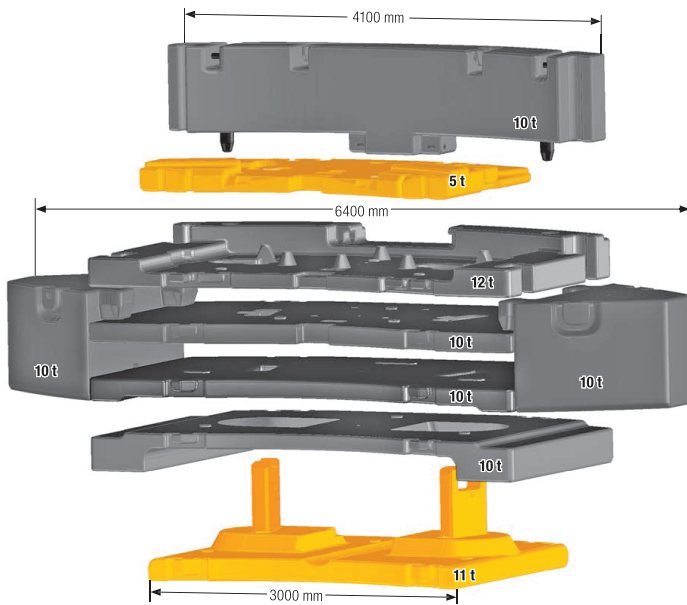

■ 常用ブレーキ

2回路式サーボブレーキが全軸に装備されています。また、エディカレント式電磁ブレーキ(テルマブレーキ)を装備しています。

■ パーキング用ブレーキ

スプリング作動のブレーキが第2、3、4及び5軸に作動します。

カウンターウェイト

走行軌跡図

(通常ステアリング操作時)

単位 : mm