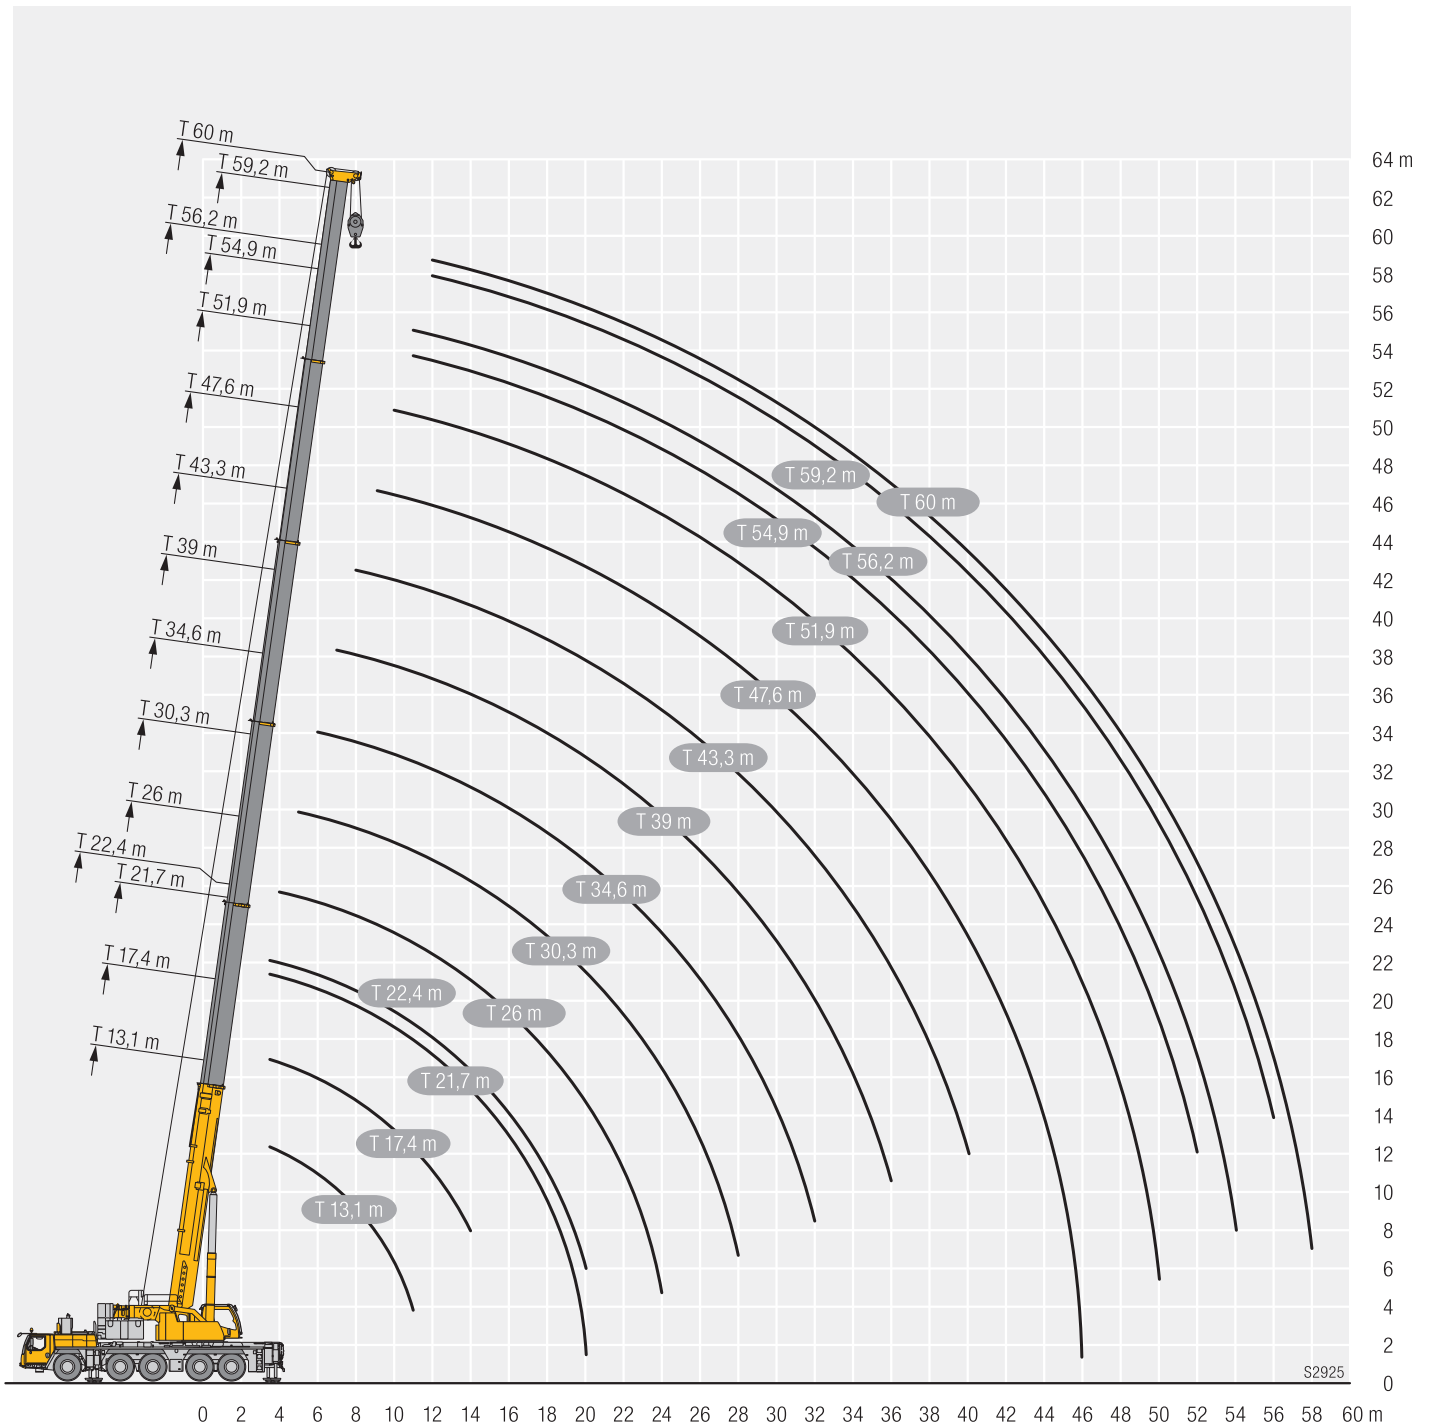

仕様

- T** メインブーム
- NZK** 振出式油圧チルトジブ
- V** エクステンションジブ
- NZF** 固定式油圧チルトジブ
- S** ストロングジブ

T

TNZK

TVNZK

TNZF

TS

揚程図 T(メインブーム)