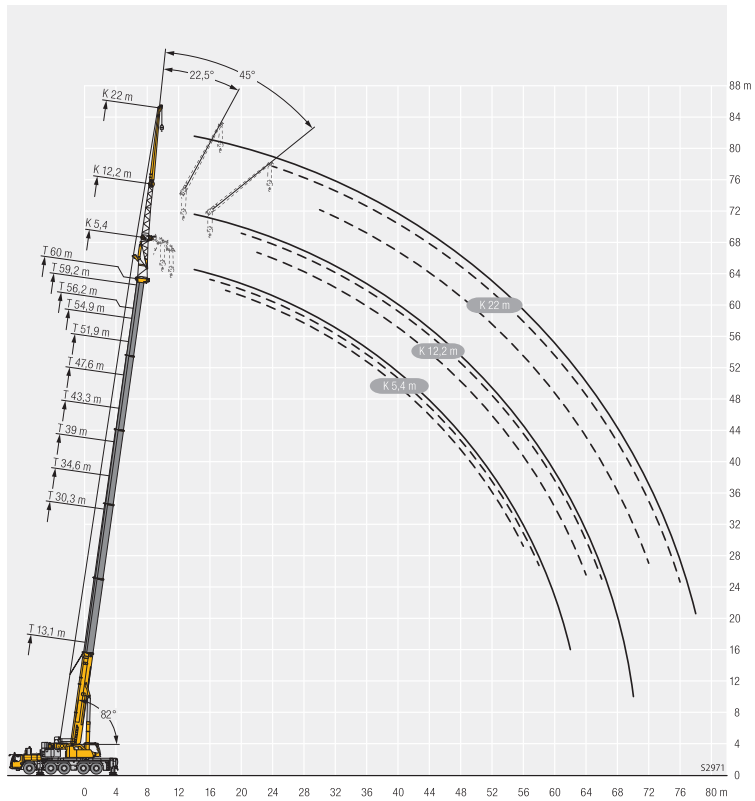

揚程図 TNZK(油圧チルトジブ)

定格総荷重表 TNZK(油圧チルトジブ)

TNZK

T	13,1 m			30,3 m			34,6 m			39 m			43,3 m			47,6 m			T
	12,2 m			12,2 m			12,2 m			12,2 m			12,2 m			12,2 m			
	0°	22,5°	45°	0°	22,5°	45°	0°	22,5°	45°	0°	22,5°	45°	0°	22,5°	45°	0°	22,5°	45°	
3	20,9																		3
3,5	20,9																		3,5
4	20,9																		4
4,5	20,9																		4,5
5	20,9			20,9															5
6	20,9			20,9			20,9												6
7	20,9	20,6		20,9			20,9		20,9										7
8	20,9	19,2		20,9			20,9		20,9		20,9								8
9	20,9	17,9		20,9			20,9		20,9		20,9								9
10	20,5	16,8	12,8	20,9	20,6		20,9		20,9		20,9					20,7			10
11	19,5	15,8	12,4	20,9	19,8		20,9	20		20,9						20,5			11
12	18,5	15	11,9	20,9	19		20,9	19,4		20,9	19,1					20,3			12
14	16,4	13,6	11,3	20,9	17,5	12,5	20,9	18	12,6	20,9	18,1					19,8			14
16	14,2	12,4	10,7	20,9	16,3	12	20,9	16,8	12,2	20,8	17	12,2				19,1	16,1		16
18	12,5	11,4	10,4	20,4	15,3	11,6	20,6	15,8	11,8	20,5	16,1	11,9	19,9	16	11,9	18,5	15,3	11,8	18
20	11,1	10,6	10,3	19,2	14,4	11,3	19,8	14,9	11,4	19,7	15,2	11,5	19	15,2	11,6	17,8	14,7	11,5	20
22	9,9	9,9	3,9	18	13,6	11	18,6	14,1	11,1	18,7	14,5	11,2	18,2	14,4	11,3	17,1	14	11,3	22
24				16,8	12,9	10,7	17,5	13,5	10,9	17,7	13,8	11	17,4	13,8	11	16,5	13,5	11	24
26				15,4	12,3	10,6	16,5	12,9	10,7	16,8	13,1	10,8	16,6	13,2	10,8	15,9	12,9	10,8	26
28				14,2	11,8	10,4	15,5	12,3	10,5	15,9	12,6	10,6	15,9	12,6	10,7	15,3	12,4	10,7	28
30				13,1	11,2	10,3	14,4	11,7	10,4	15	12	10,5	15,2	12,2	10,5	14,8	12	10,5	30
32				12,1	10,8	10,3	13,4	11,3	10,3	14,2	11,6	10,4	14,4	11,7	10,4	14,2	11,6	10,4	32
34				11,3	10,4	10,3	12,5	10,8	10,3	13,4	11,1	10,3	13,7	11,3	10,3	13,5	11,2	10,2	34
36				10,6	10,1	7,7	11,8	10,5	10,2	12,7	10,7	10,2	13,1	10,9	10,2	12,9	10,9	10,1	36
38				10	9,8		11,1	10,1	9	12	10,4	10,1	12,4	10,6	10	12,2	10,6	10	38
40				9,4			10,4	9,9	7,6	11,3	10,1	10,1	11,7	10,3	10	11,4	10,3	9,9	40
42							9,9	9,7		10,8	9,9	7,1	11,2	10	9,9	10,6	10,1	9,8	42
44							9,2			10,1	9,7	6,4	10,3	9,8	9,9	9,8	9,8	9,8	44
46										9,3	9,5		9,5	9,6	7,9	9,1	9,3	9,4	46
48										7,4			8,8	9	7,2	8,7	8,7	7,8	48
50													8,1	8,3		8,2	8,3	6,6	50
52													6,6	7,4		7,5	7,7	6,1	52
54																7	7,1		54
56																6,2	6,3		56
58																3,2			58

T	51,9 m			54,9 m			56,2 m			59,2 m			60 m			T		
	12,2 m			12,2 m			12,2 m			12,2 m			12,2 m					
	0°	22,5°	45°	0°	22,5°	45°	0°	22,5°	45°	0°	22,5°	45°	0°	22,5°	45°			
11	17,9															11		
12	17,7			15			15,2									12		
14	17,3			14,8			15			13,5					13,2			14
16	17	15		14,6			14,8			13,3					13,1			16
18	16,6	14,4		14,4	13		14,5	13,2		13,2					12,9			18
20	16,1	13,8	11,4	14,1	12,6	11,1	14,3	12,8		13,1	12				12,8	11,9		20
22	15,7	13,3	11,2	13,7	12,3	10,8	14	12,4	10,9	12,9	11,7	10,5			12,7	11,6	10,5	22
24	15,3	12,9	10,9	13,1	11,9	10,6	13,7	12	10,7	12,5	11,4	10,3			12,4	11,3	10,3	24
26	14,8	12,4	10,8	12,5	11,5	10,4	13,2	11,7	10,4	12,1	11,1	10,1			12	11	10,1	26
28	14,4	12	10,6	11,8	11,1	10,2	12,7	11,3	10,3	11,6	10,9	10			11,5	10,8	9,9	28
30	13,8	11,6	10,4	11,2	10,7	10	12,1	11,1	10,1	11	10,5	9,8			11	10,5	9,8	30
32	13,2	11,3	10,2	10,6	10,2	9,8	11,5	10,8	9,9	10,5	10,2	9,7			10,5	10,1	9,6	32
34	12,6	11	10,1	10,1	9,8	9,6	11	10,4	9,8	10	9,7	9,5			10	9,7	9,4	34
36	12	10,7	9,9	9,5	9,3	9,2	10,5	10,1	9,7	9,6	9,3	9,2			9,5	9,3	9,2	36
38	11,4	10,4	9,8	9	8,9	8,9	10	9,7	9,5	9,1	9	8,9			9,1	8,9	8,9	38
40	10,9	10,2	9,7	8,5	8,5	8,5	9,6	9,4	9,3	8,6	8,6	8,6			8,6	8,6	8,6	40
42	10,2	9,9	9,7	8,1	8,1	8,2	9,2	9	9	8,2	8,2	8,2			8,2	8,2	8,2	42
44	9,6	9,6	9,6	7,7	7,7	7,8	8,8	8,7	8,7	7,9	7,8	7,9			7,9	7,8	7,9	44
46	9	9,2	9,3	7,3	7,3	7,4	8,5	8,4	8,4	7,5	7,5	7,6			7,5	7,5	7,6	46
48	8,3	8,6	8,8	6,9	7	7,1	8,1	8	8,1	7,2	7,1	7,2			7,2	7,2	7,3	48
50	7,6	7,9	8,1	6,6	6,6	6,7	7,7	7,7	7,9	6,8	6,8	6,9			6,8	6,8	7	50
52	7,2	7,3	7,2	6,3	6,3	6,4	7,2	7,4	7,5	6,5	6,5	6,6			6,5	6,6	6,7	52
54	6,9	7	5,6	6	6,1	6,2	6,6	6,9	7	6,2	6,3	6,4			6,2	6,3	6,4	54
56	6,6	6,7	5,3	5,7	5,8	4,7	6,1	6,3	5,5	6	6	6,1			5,9	6	6,1	56
58	6,1	6,3		5,5	5,5	3,5	5,6	5,8	4,4	5,6	5,8	5,8			5,5	5,7	5,8	58
60	5,2			5,2	5,3		5,1	5,3	4	5,1	5,3	3,9			5	5,3	4,8	60
62	2,9			5	5,1		4,7	4,9	3,5	4,7	4,9	3,4			4,6	4,8	3,5	62
64				3,6			3,9	4,4		4,3	4,5				4,2	4,4	3	64
66							2,2			3,9	4,1				3,9	4		66
68										2,7					3			68
70															1,3			70

t_259_002_11001_00_000 / 31001_00_000