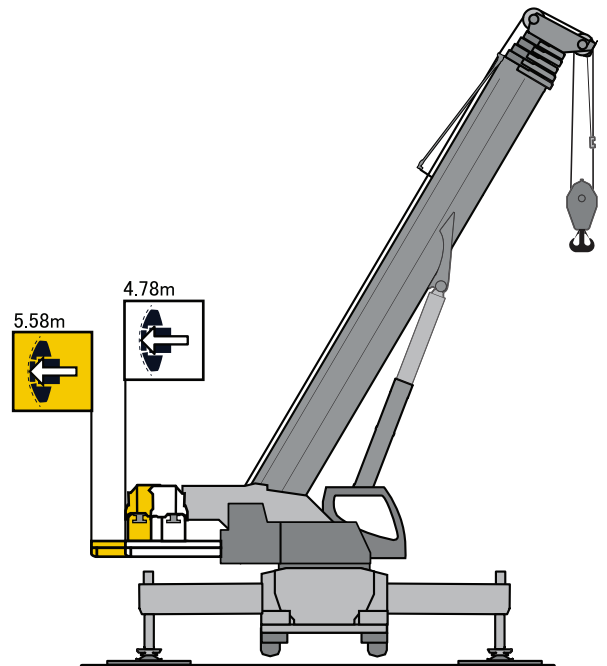

■ 常用ブレーキ

2回路式サーボブレーキが全軸に装備されています。また、エディカレント式電磁ブレーキ(テルマブレーキ)を装備しています。

■ パーキング用ブレーキ

スプリング作動のブレーキが第2、3、4及び5軸に作動します。

カウンターウェイト

走行軌跡図

(通常ステアリング操作時)

単位 : mm